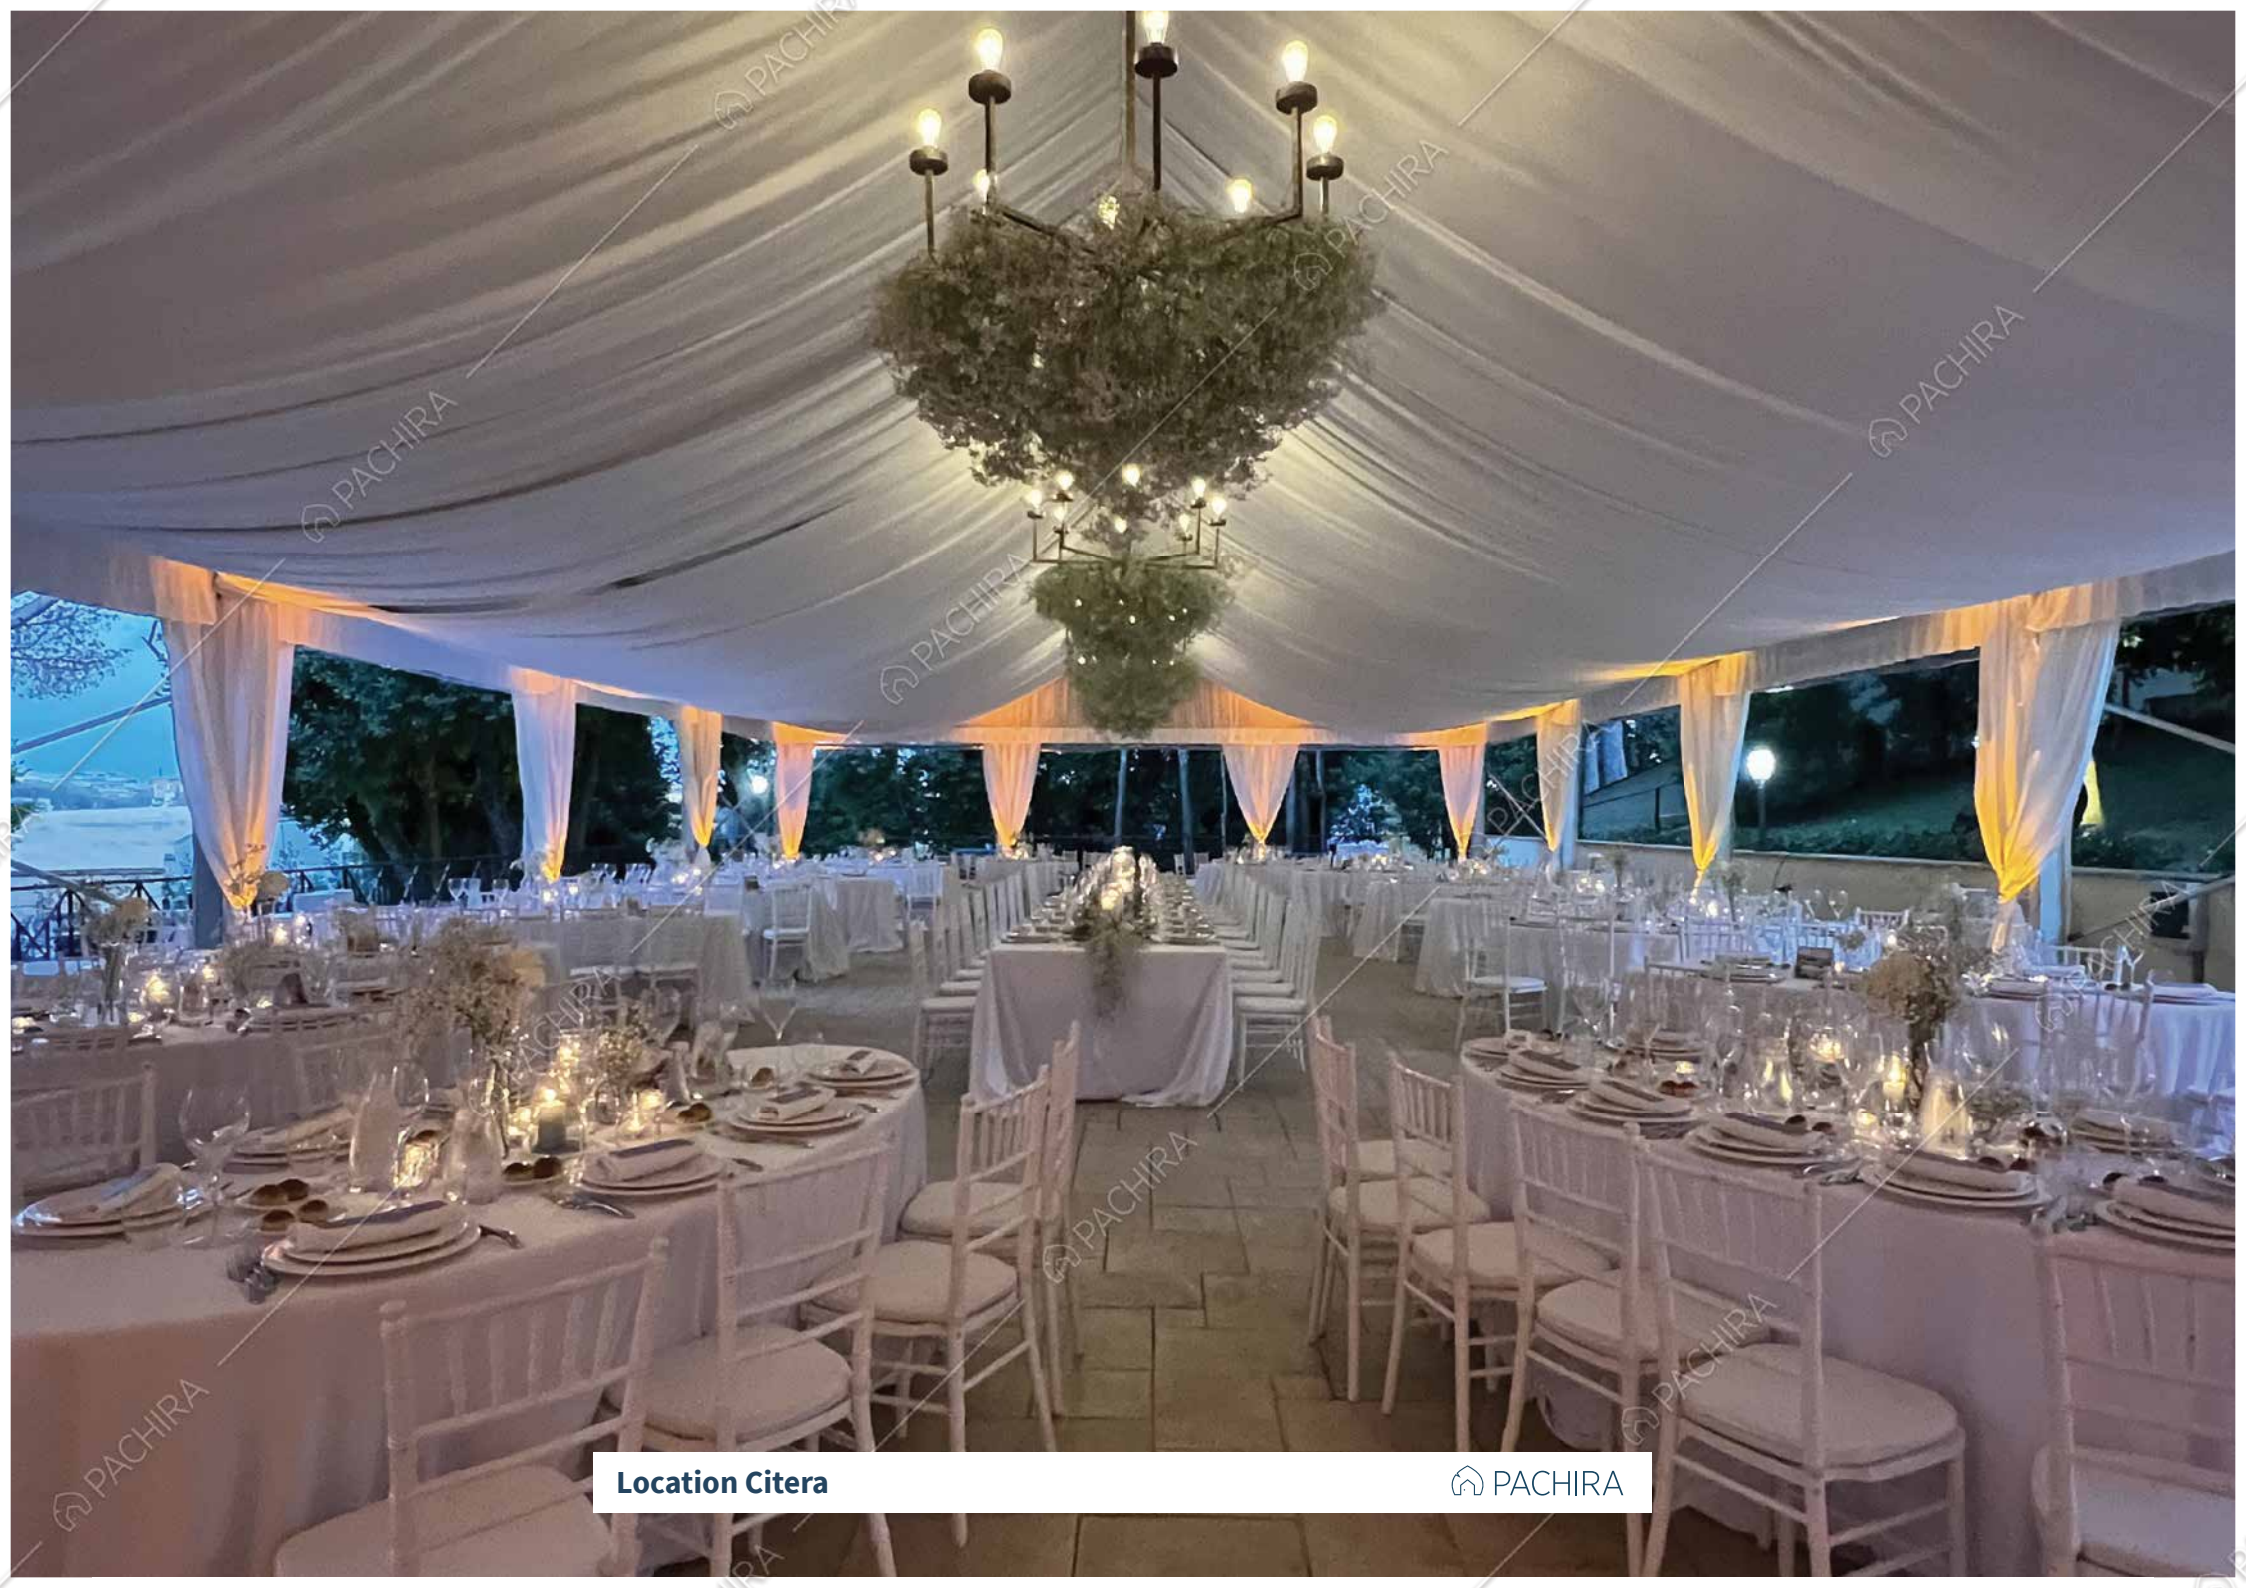

Location Citera PACHIRA