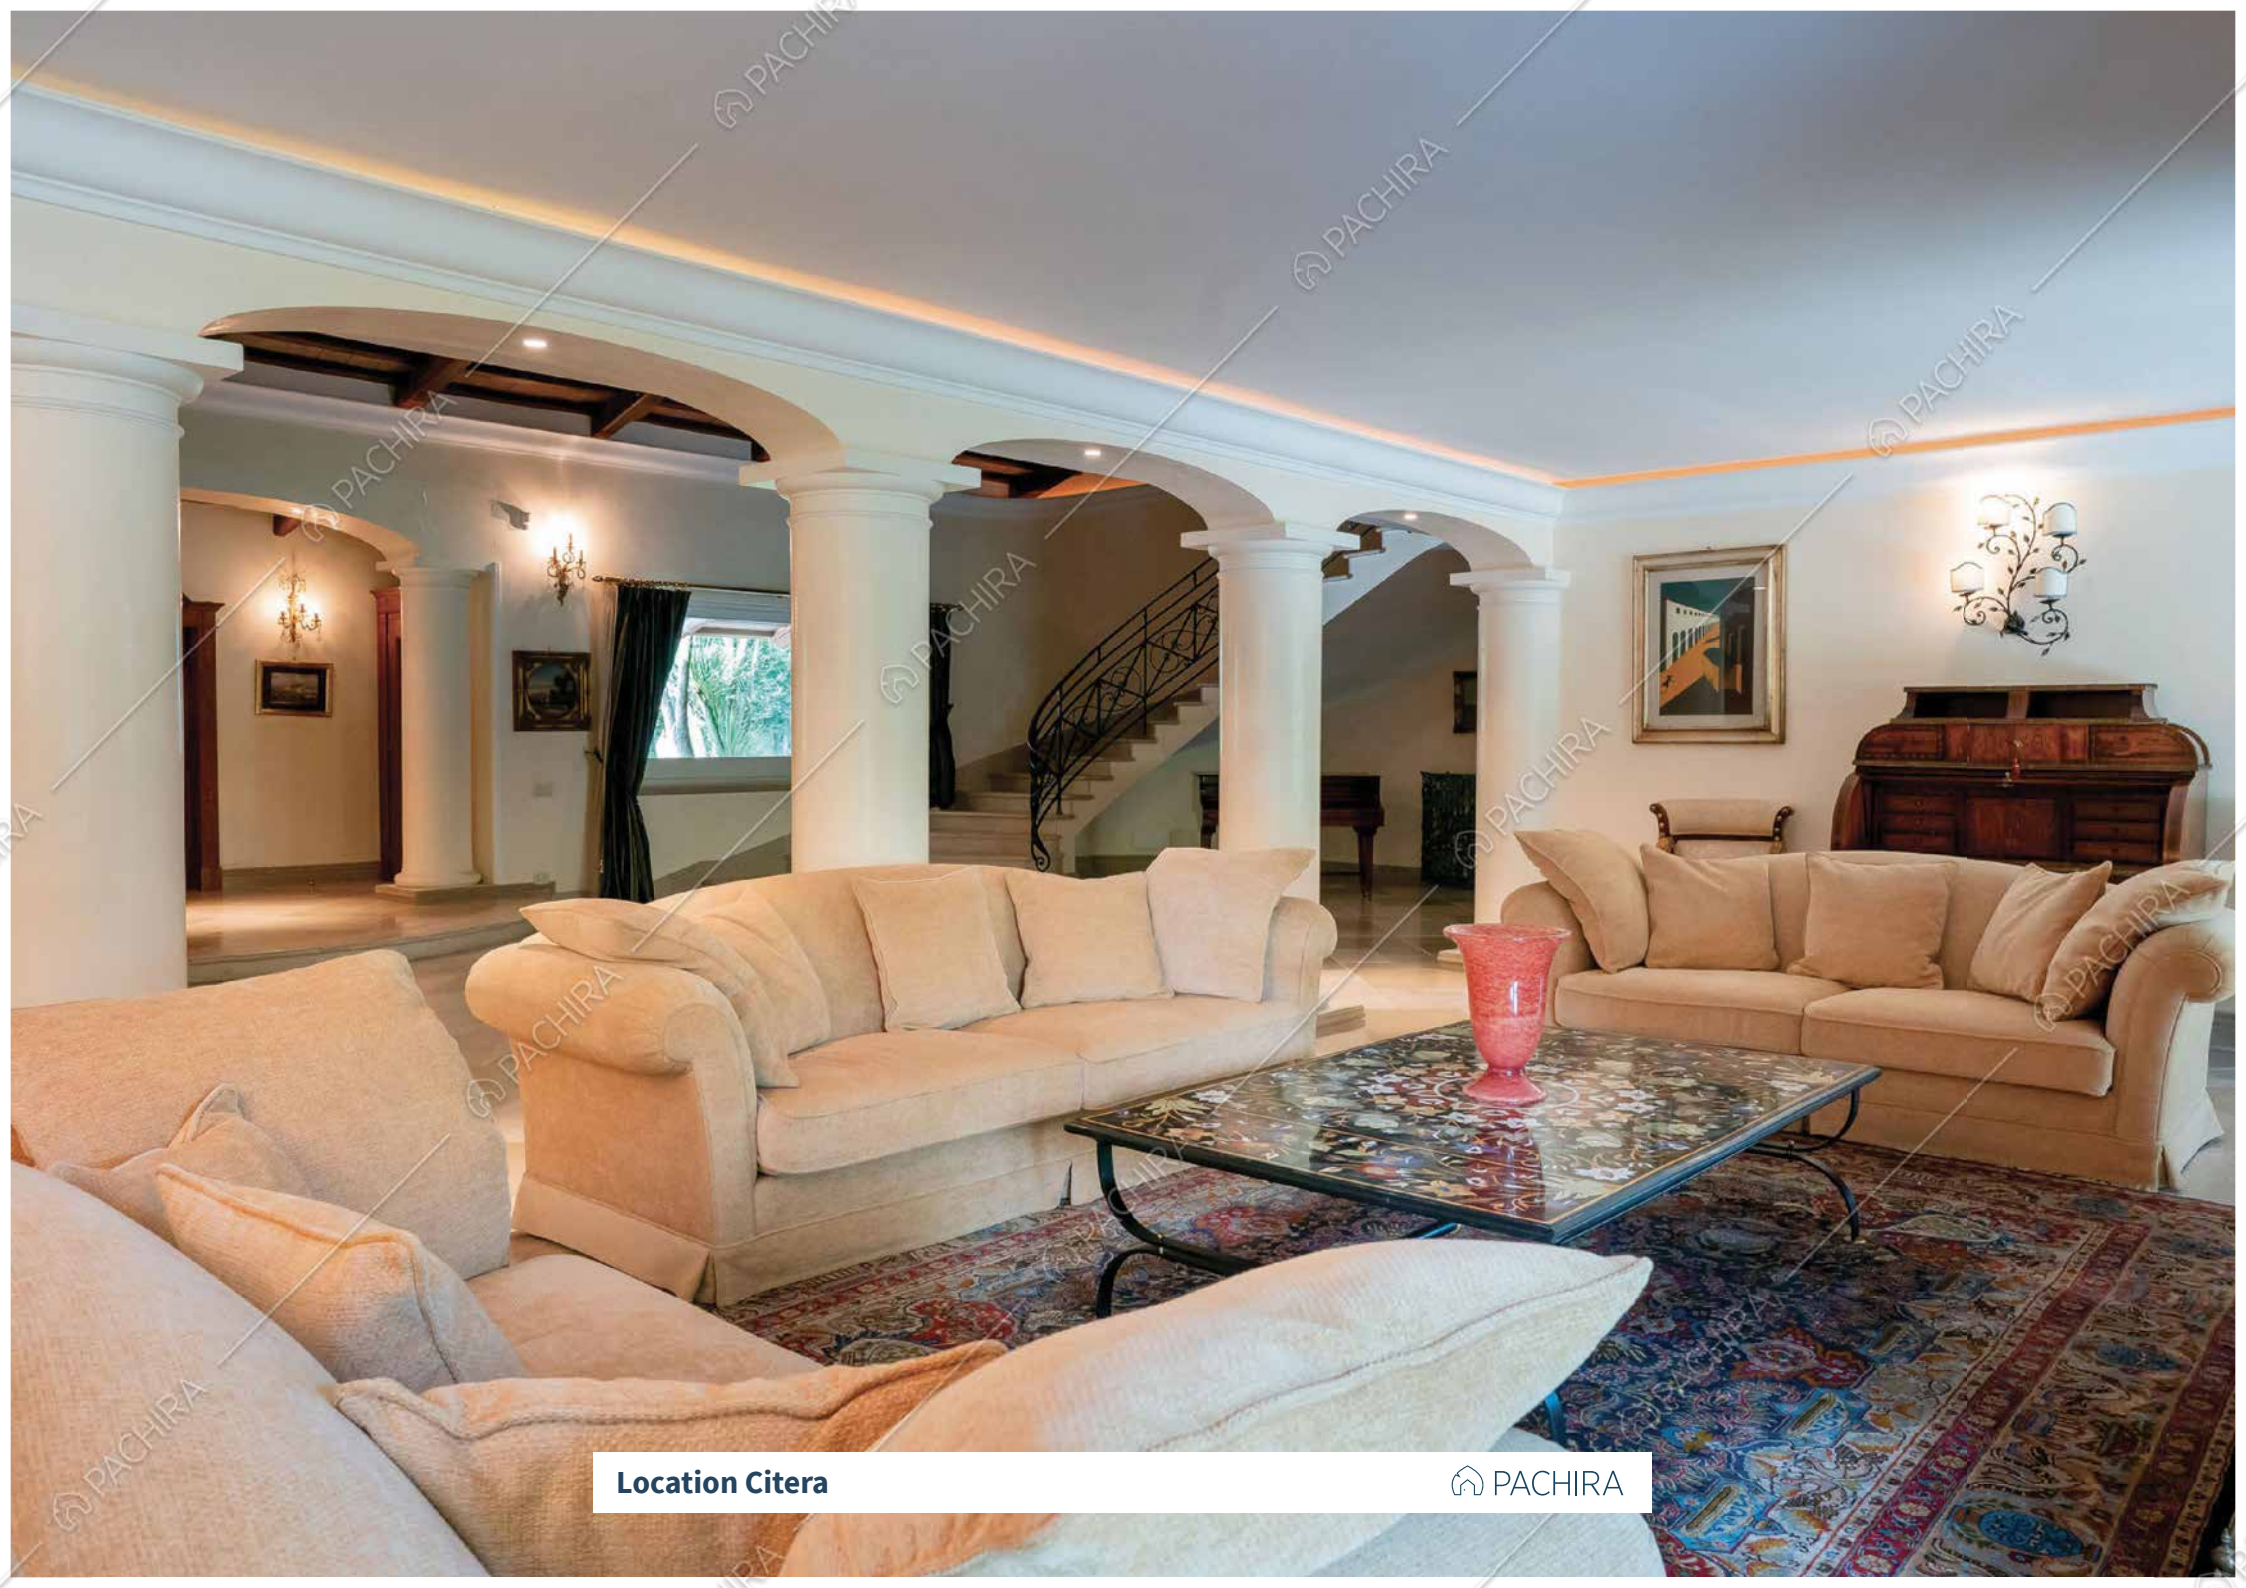

Location Citra PACHIRA