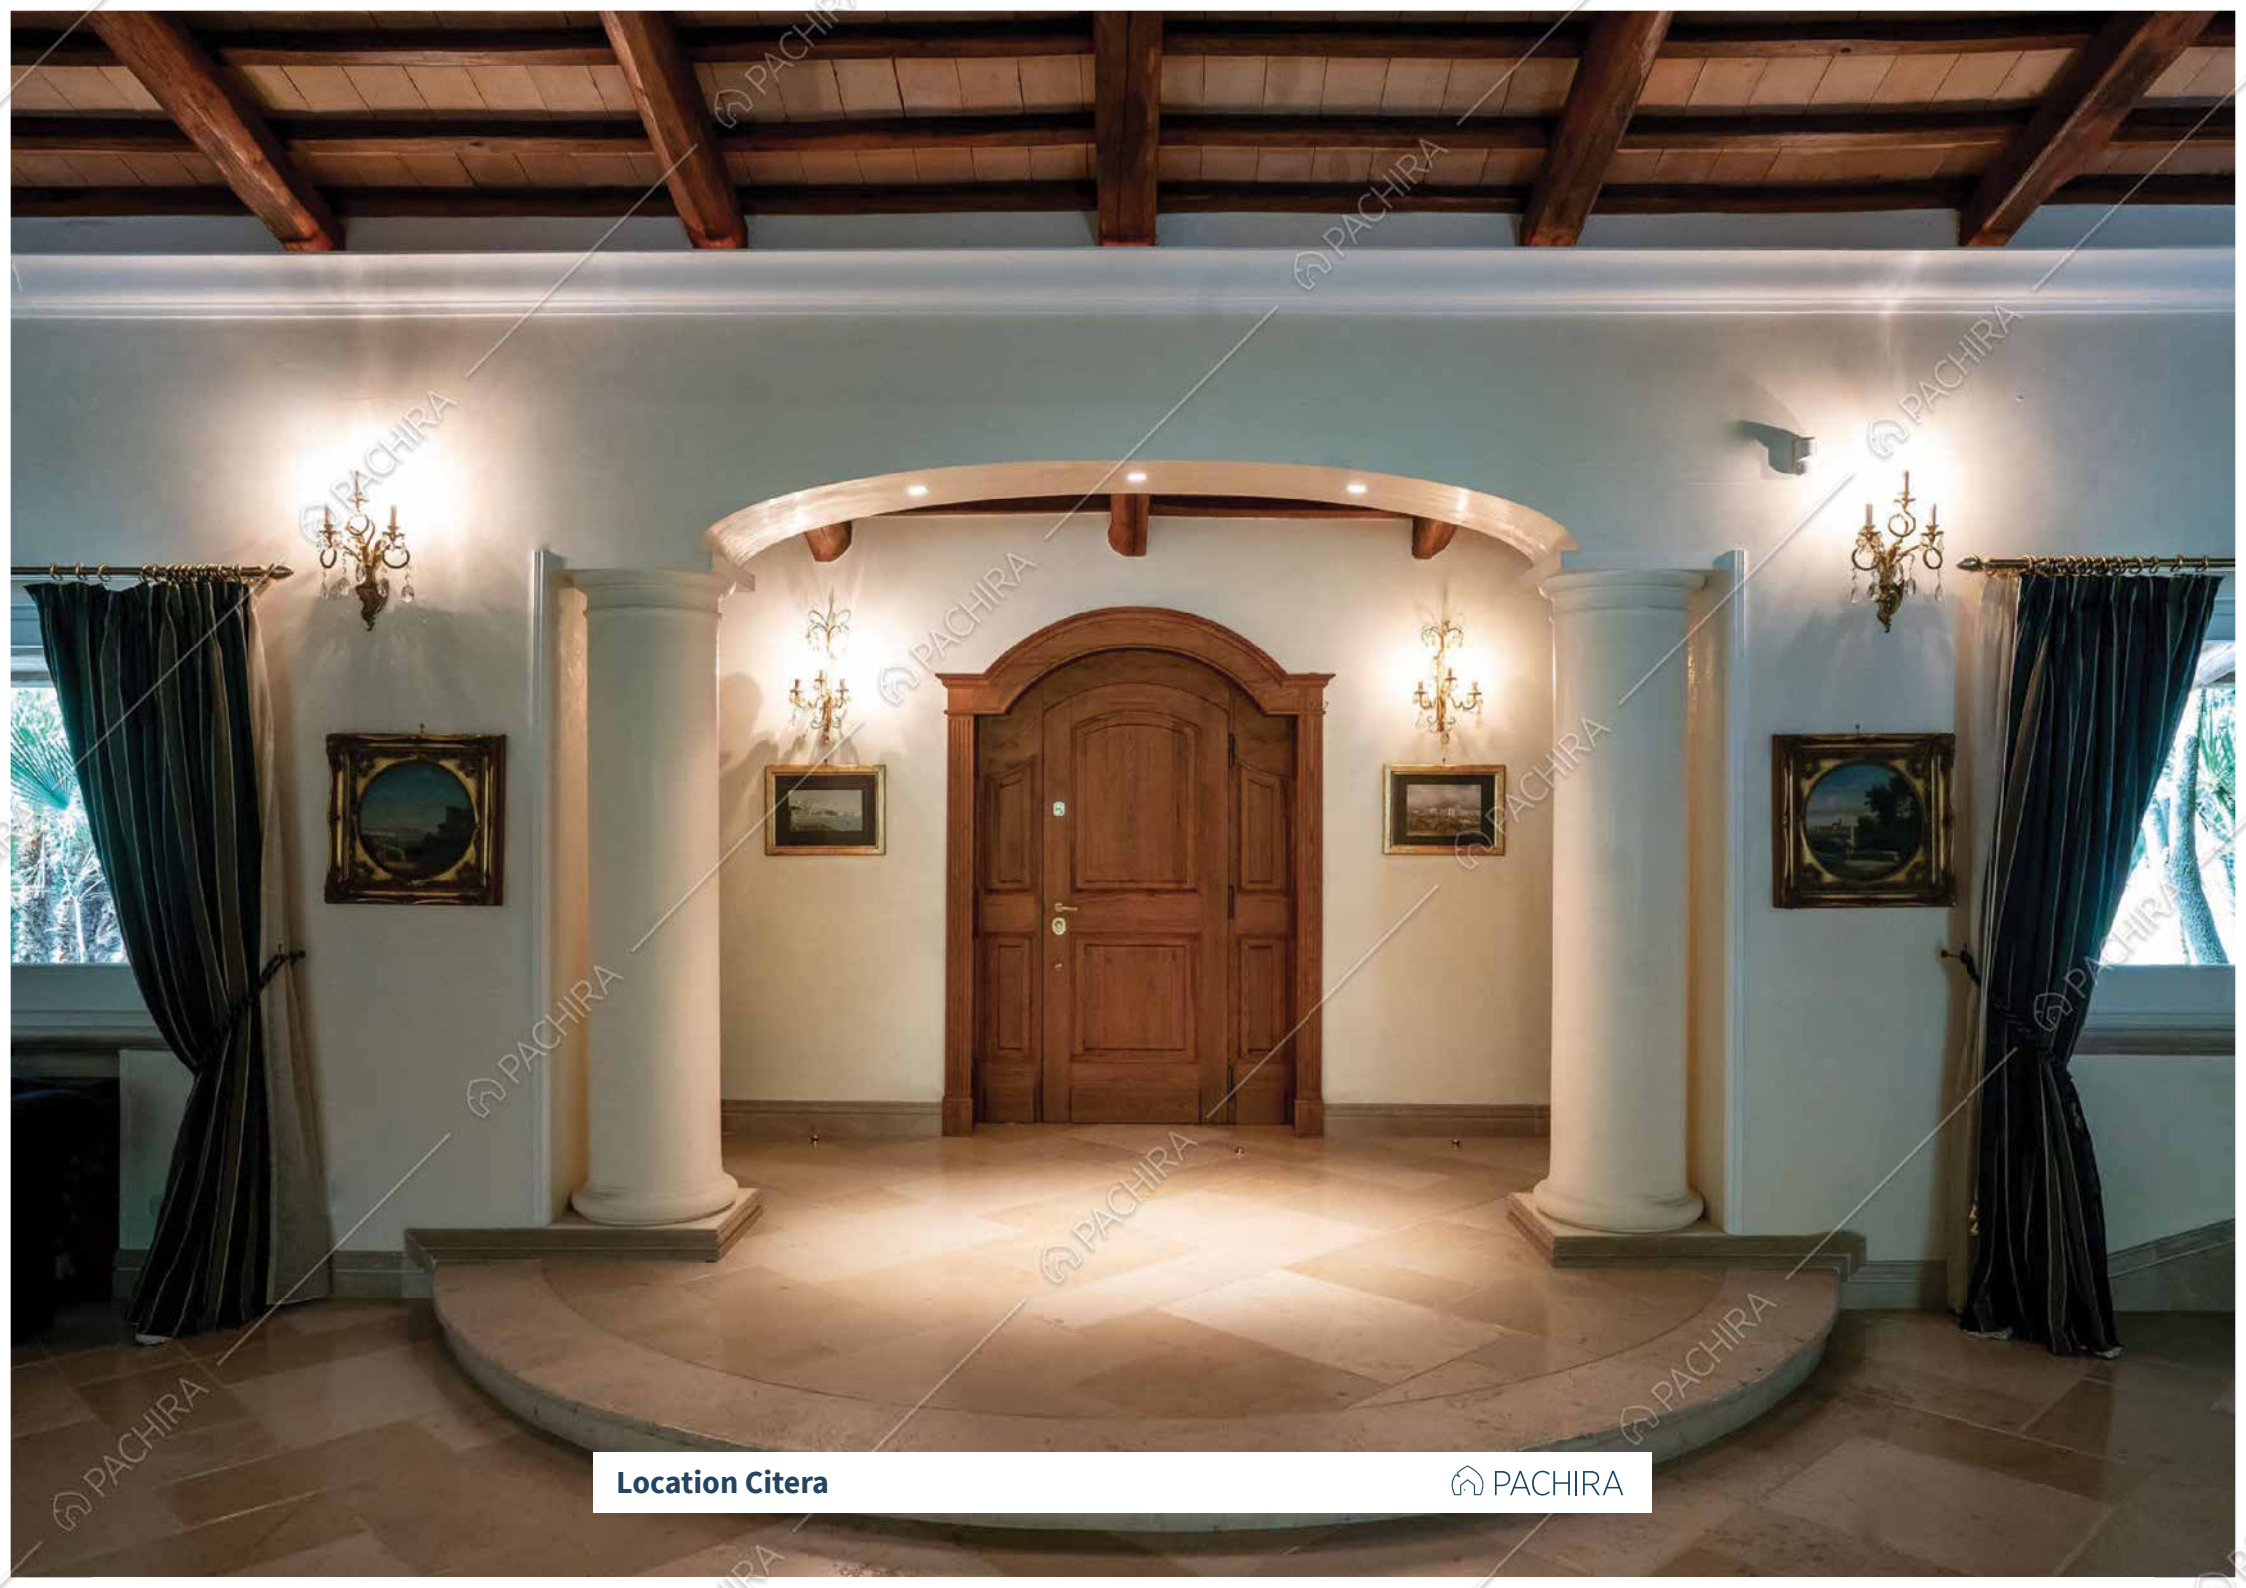

Location Citera PACHIRA