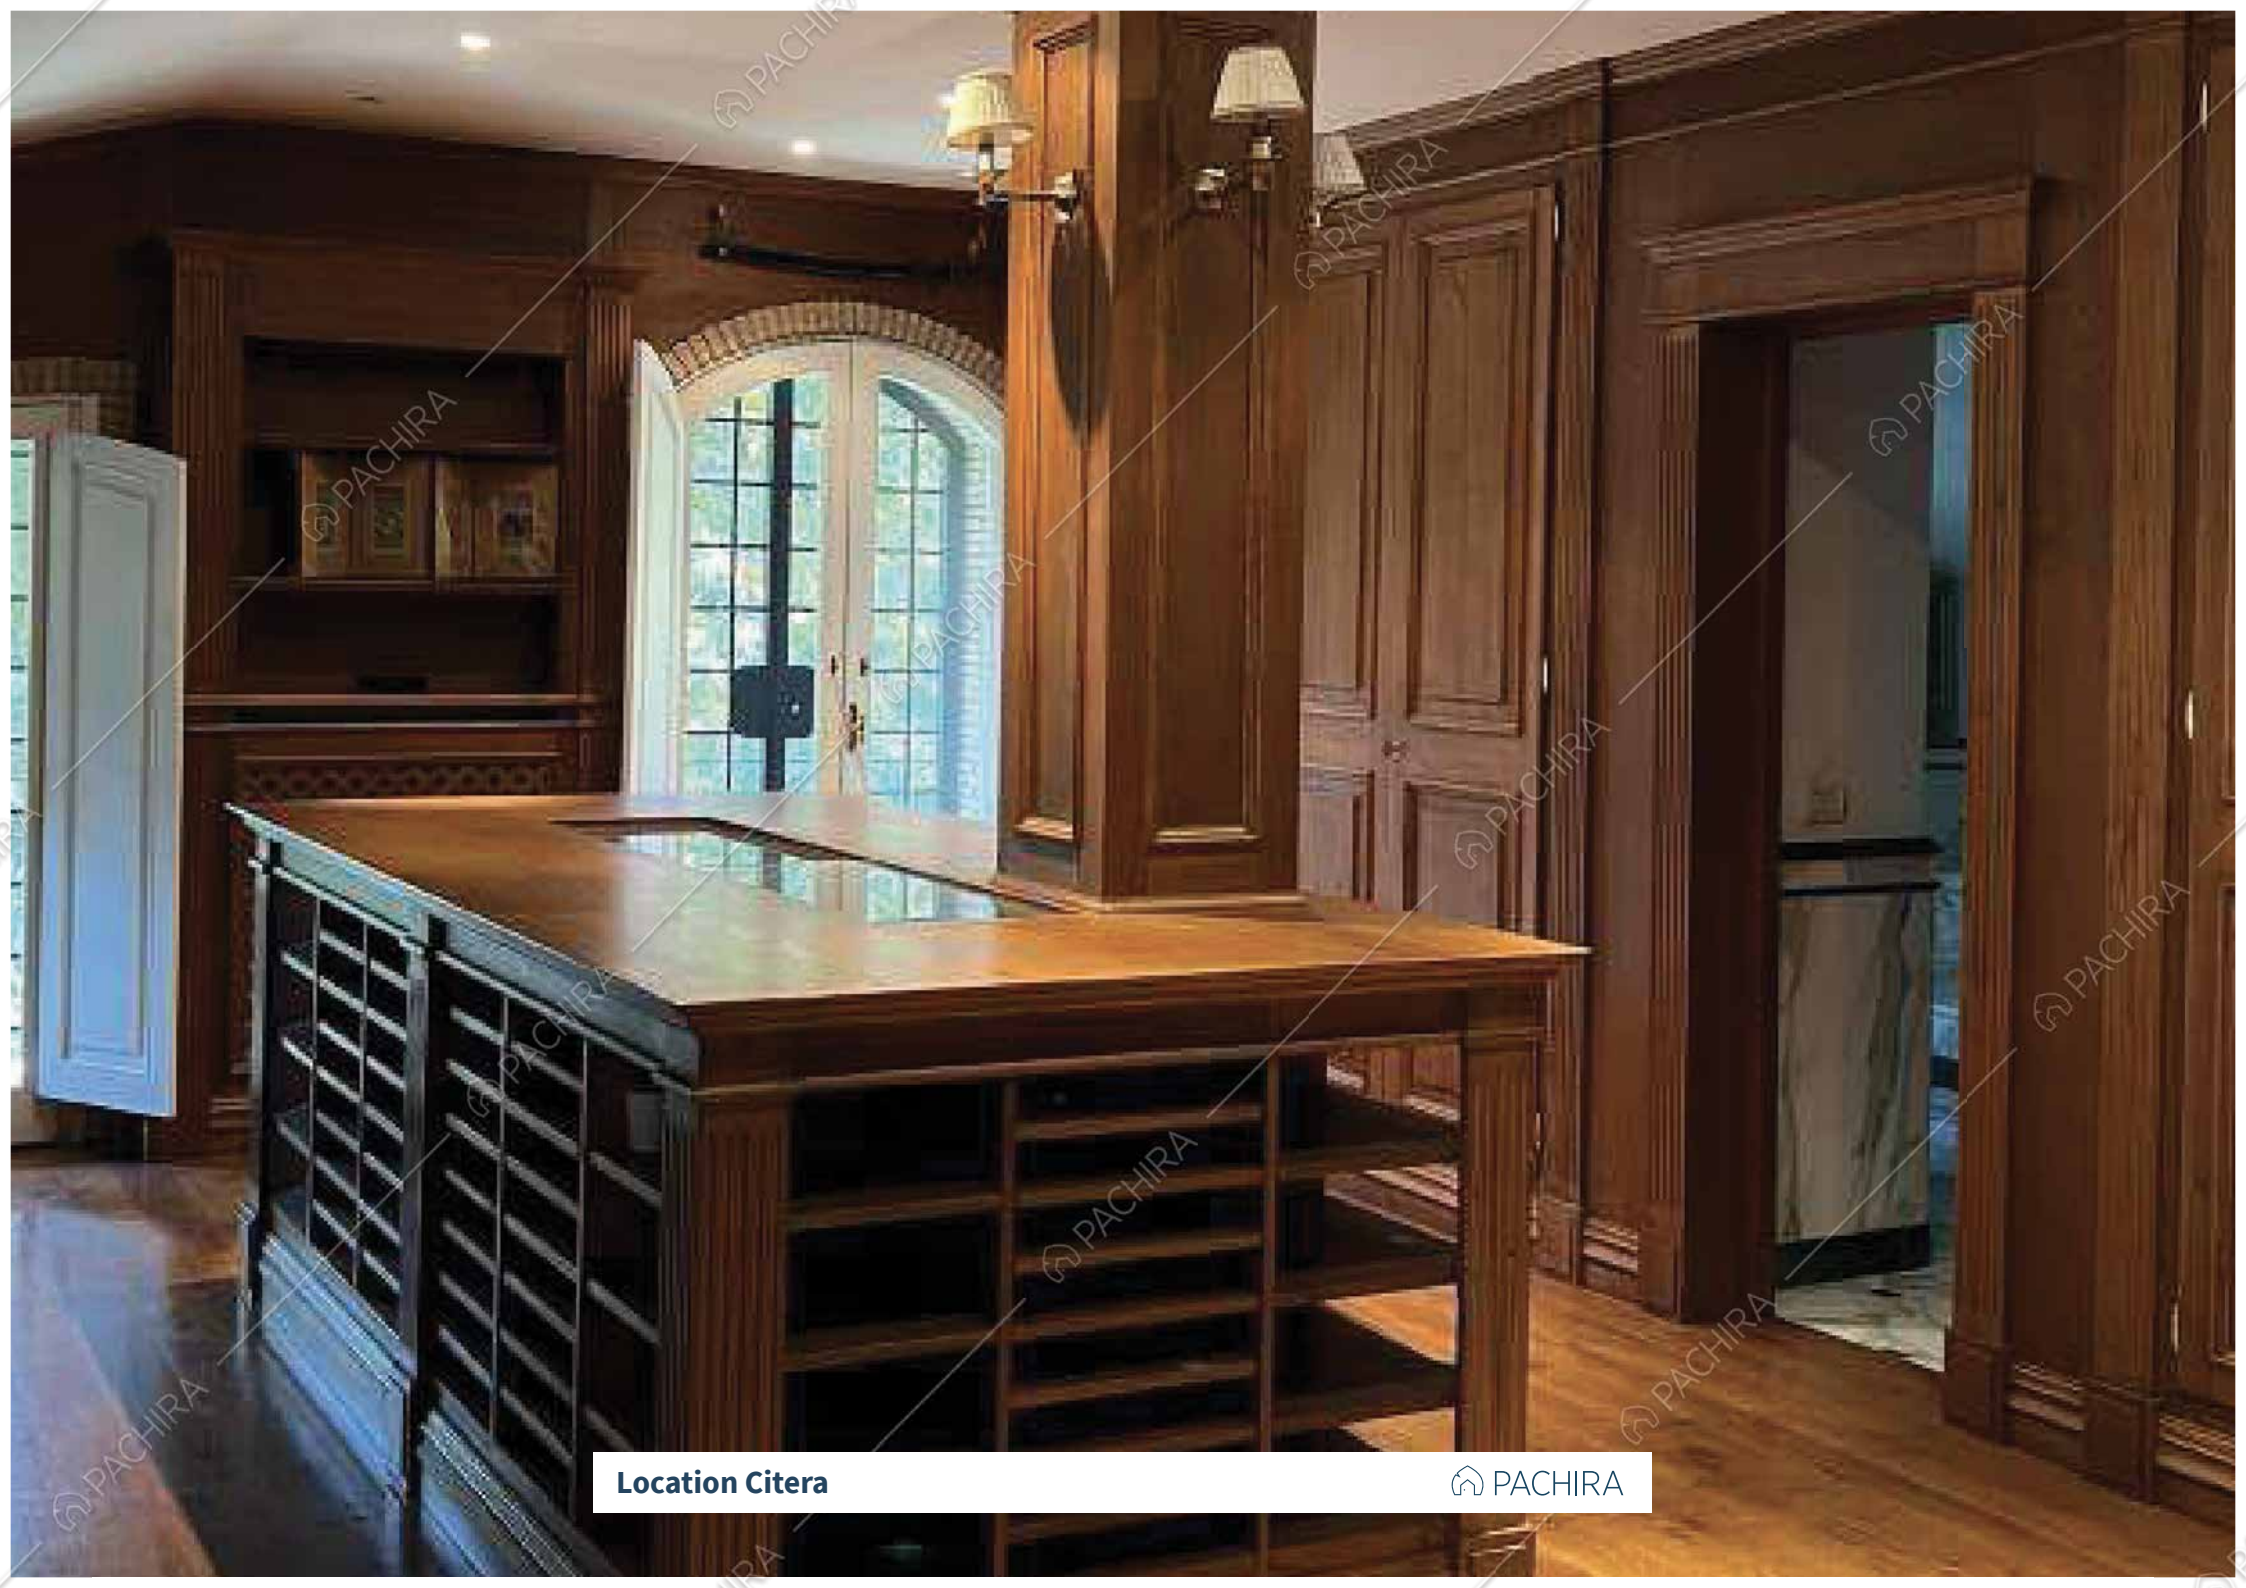

Location Citera PACHIRA