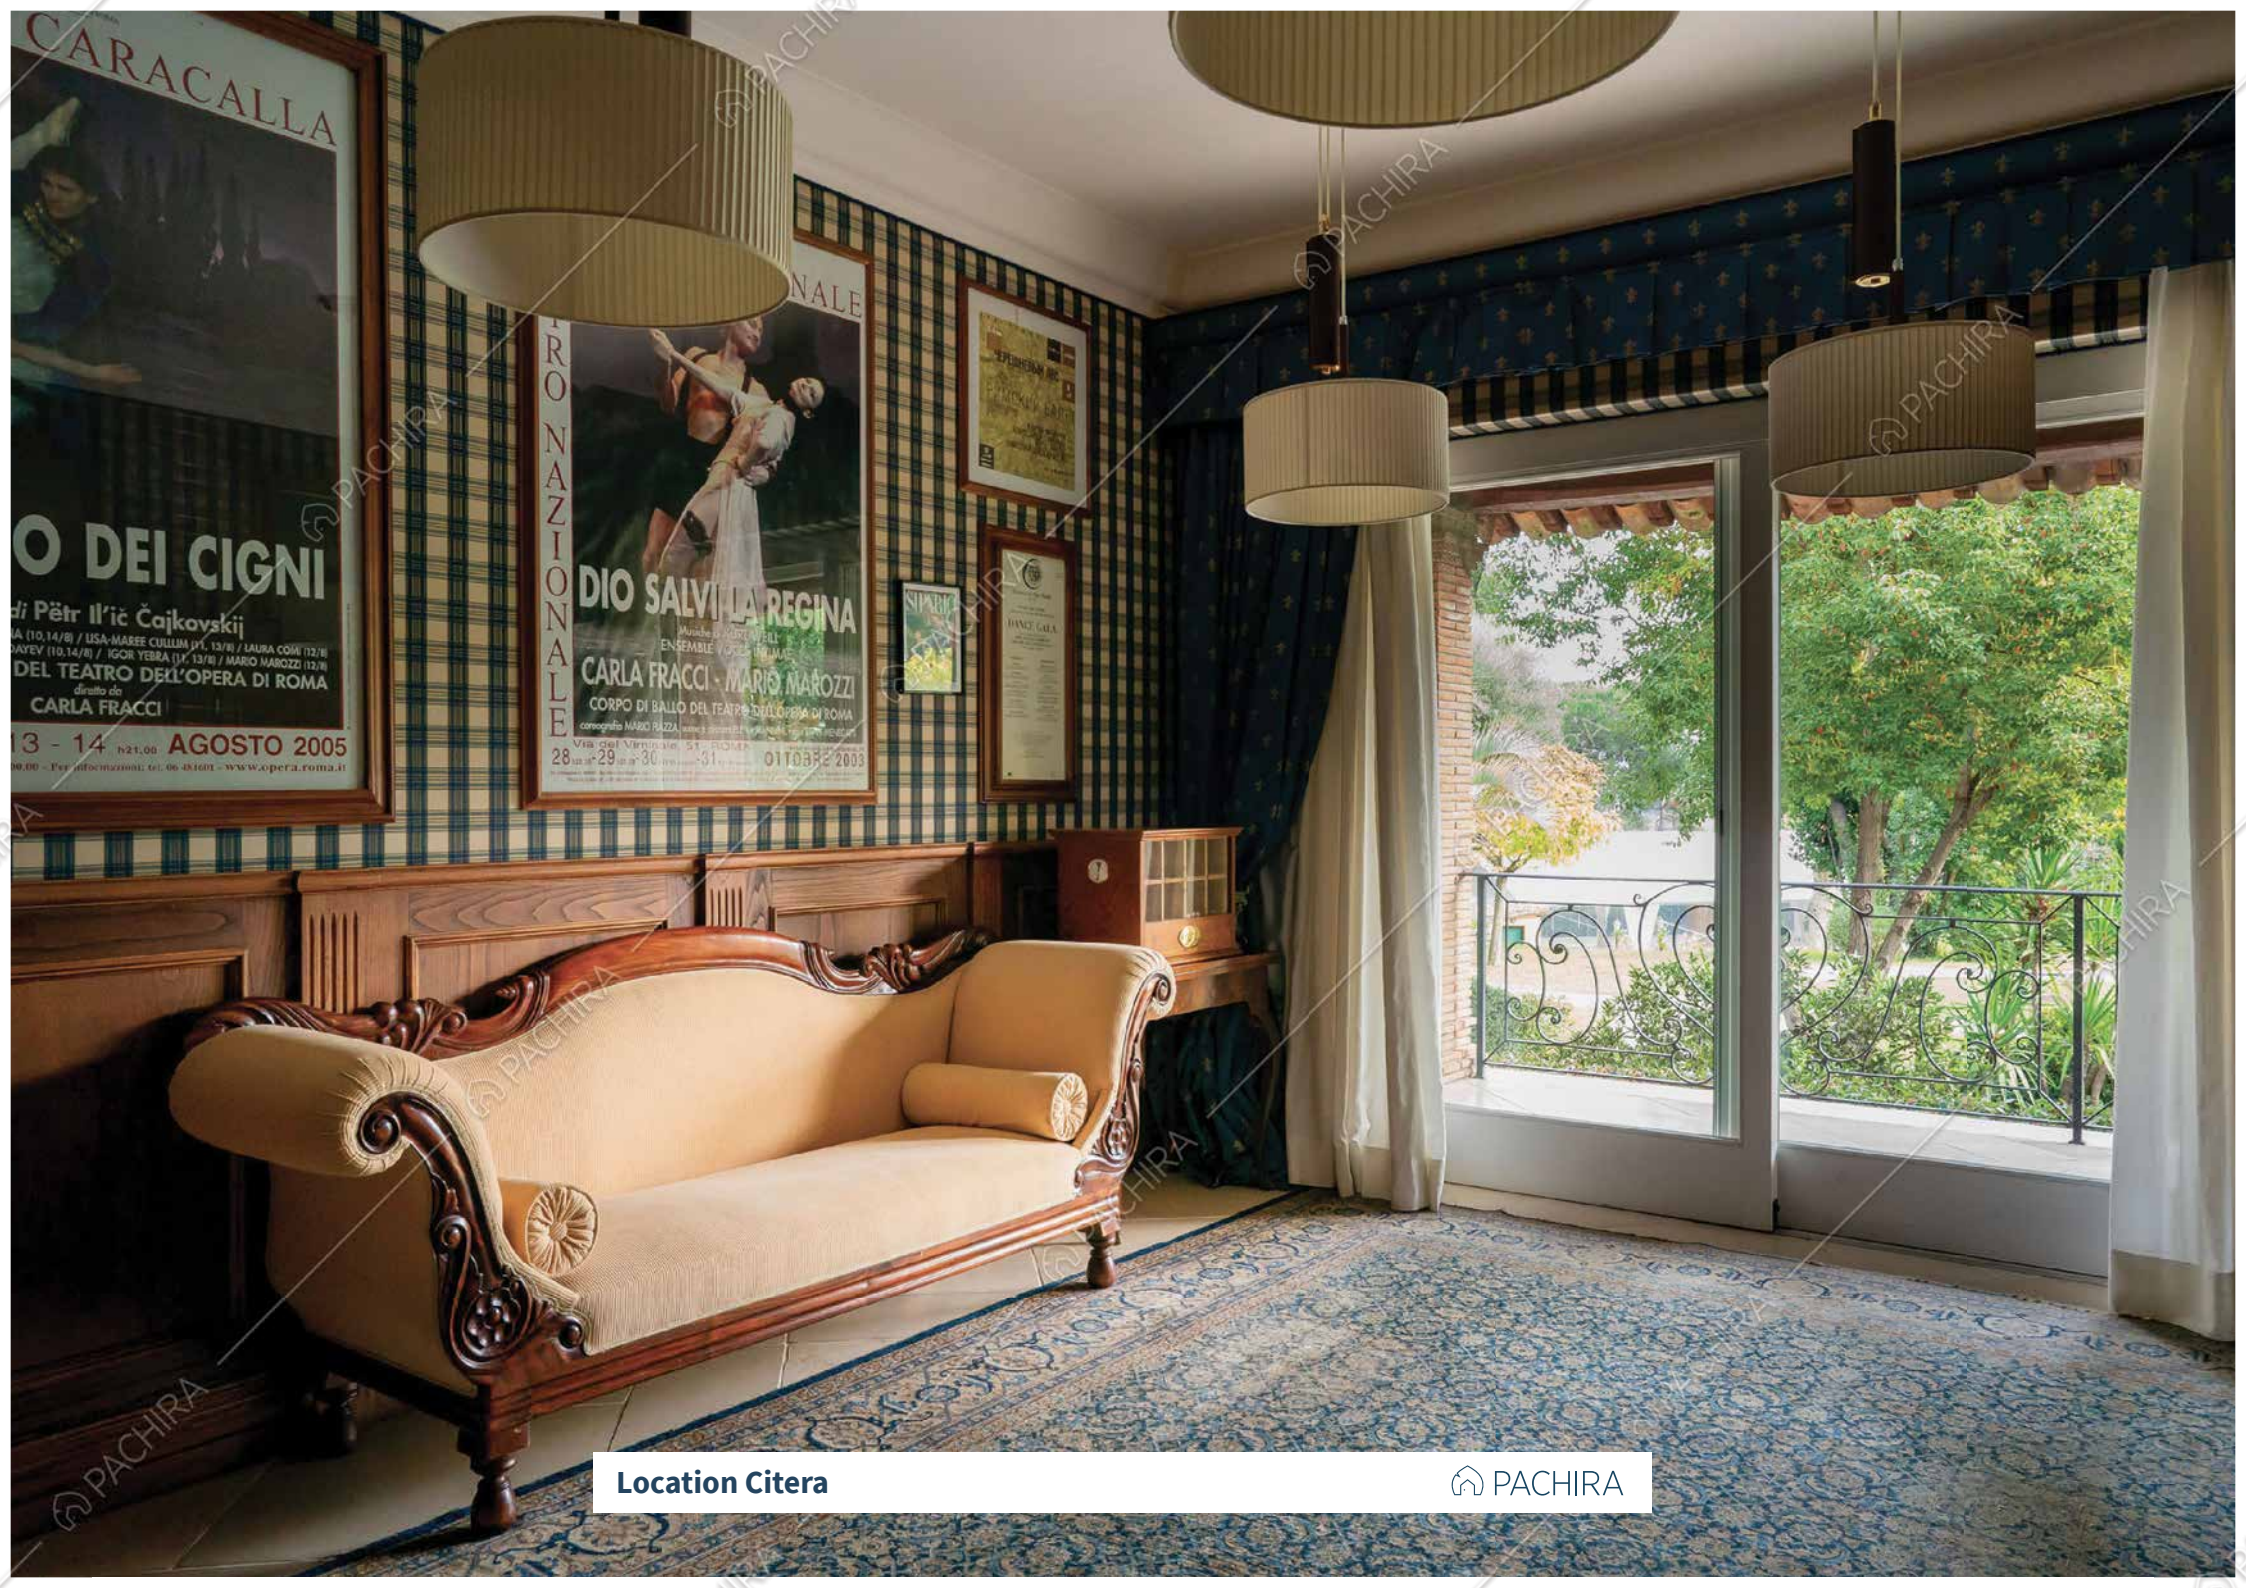

CARACALLA
LA FANTASMA OPERA
13 - 14 AGOSTO 2005
Per informazioni: tel. 06 47601 - www.opera.roma.it

IRONAZIONALE
LA REGINA SALVILLA
MUSICHE DI LUIGI PELLÌ
ENSEMBLE VOCE E STRUMENTI
CARLA FRACCI - MARIO MAROZZI
CORPO DI BALLO DEL TEATRO DELL'OPERA DI ROMA
coreografia MARIO RIZZA
28 - 29 - 30 OTTOBRE 2003