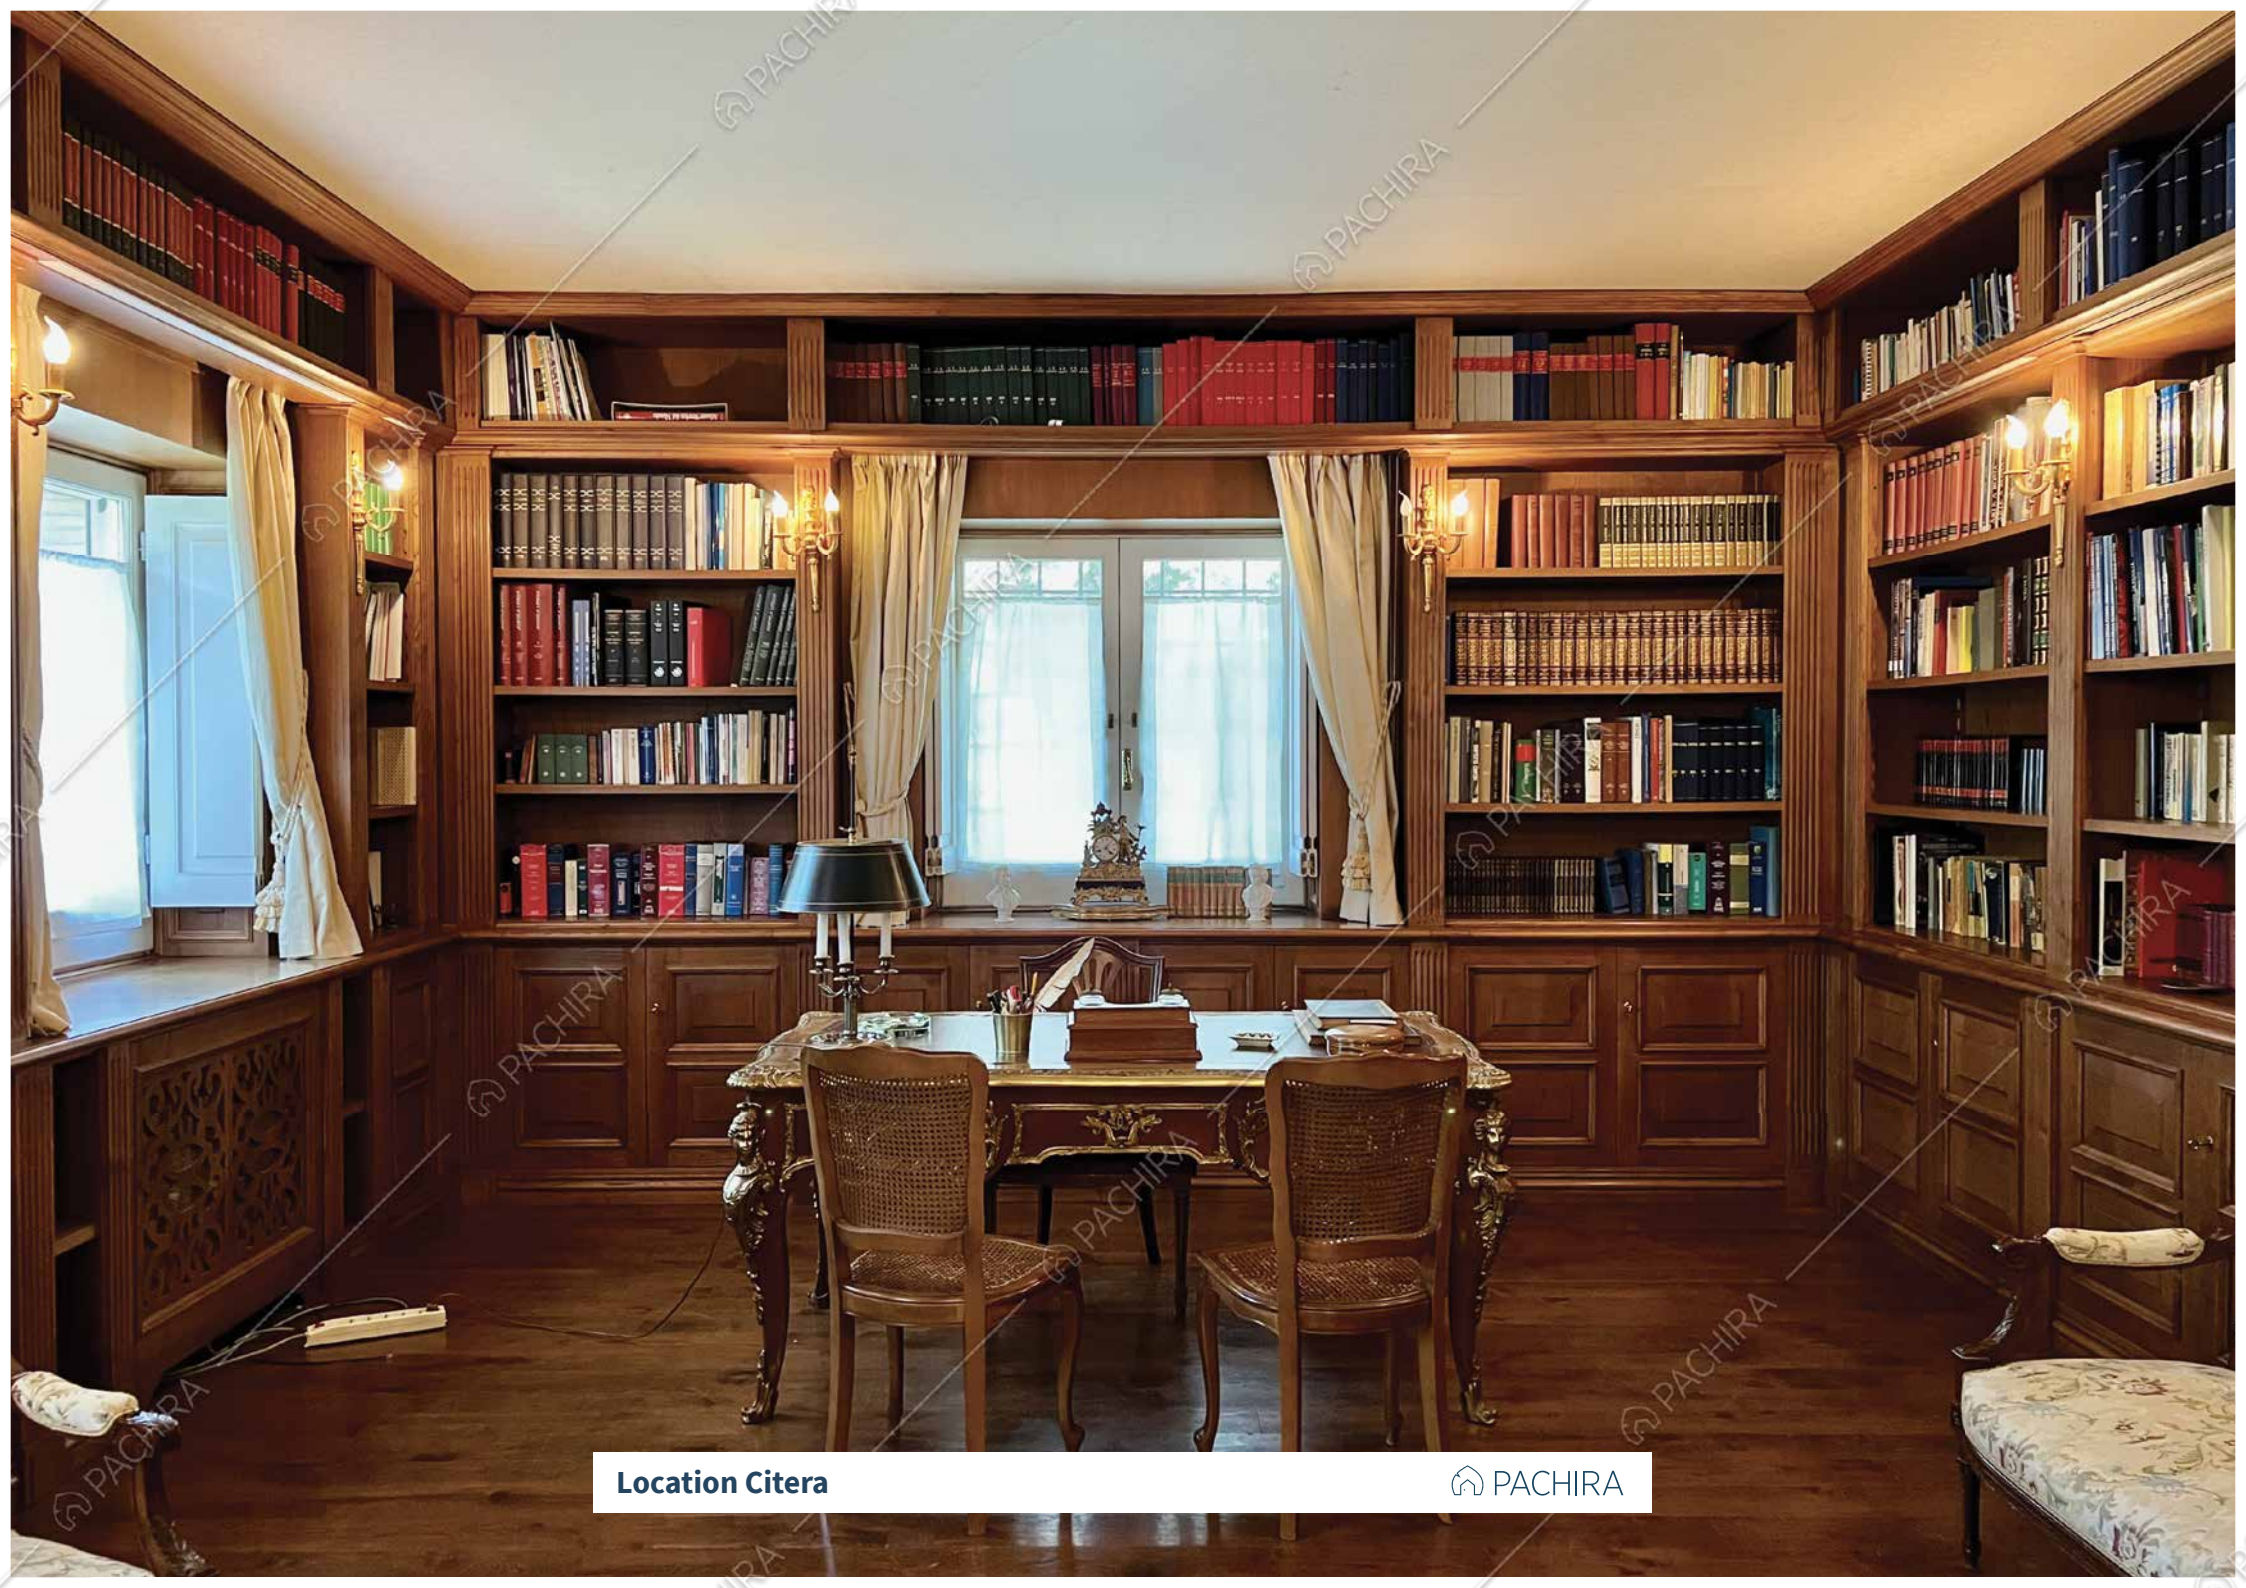

IRONAZIONALE
LA REGINA SALVILLA
MUSICHE DI LUIGI PELLÌ
ENSEMBLE VOCE E STRUMENTI
CARLA FRACCI - MARIO MAROZZI
CORPO DI BALLO DEL TEATRO DELL'OPERA DI ROMA
coreografia MARIO RIZZA
28 - 29 - 30 OTTOBRE 2003