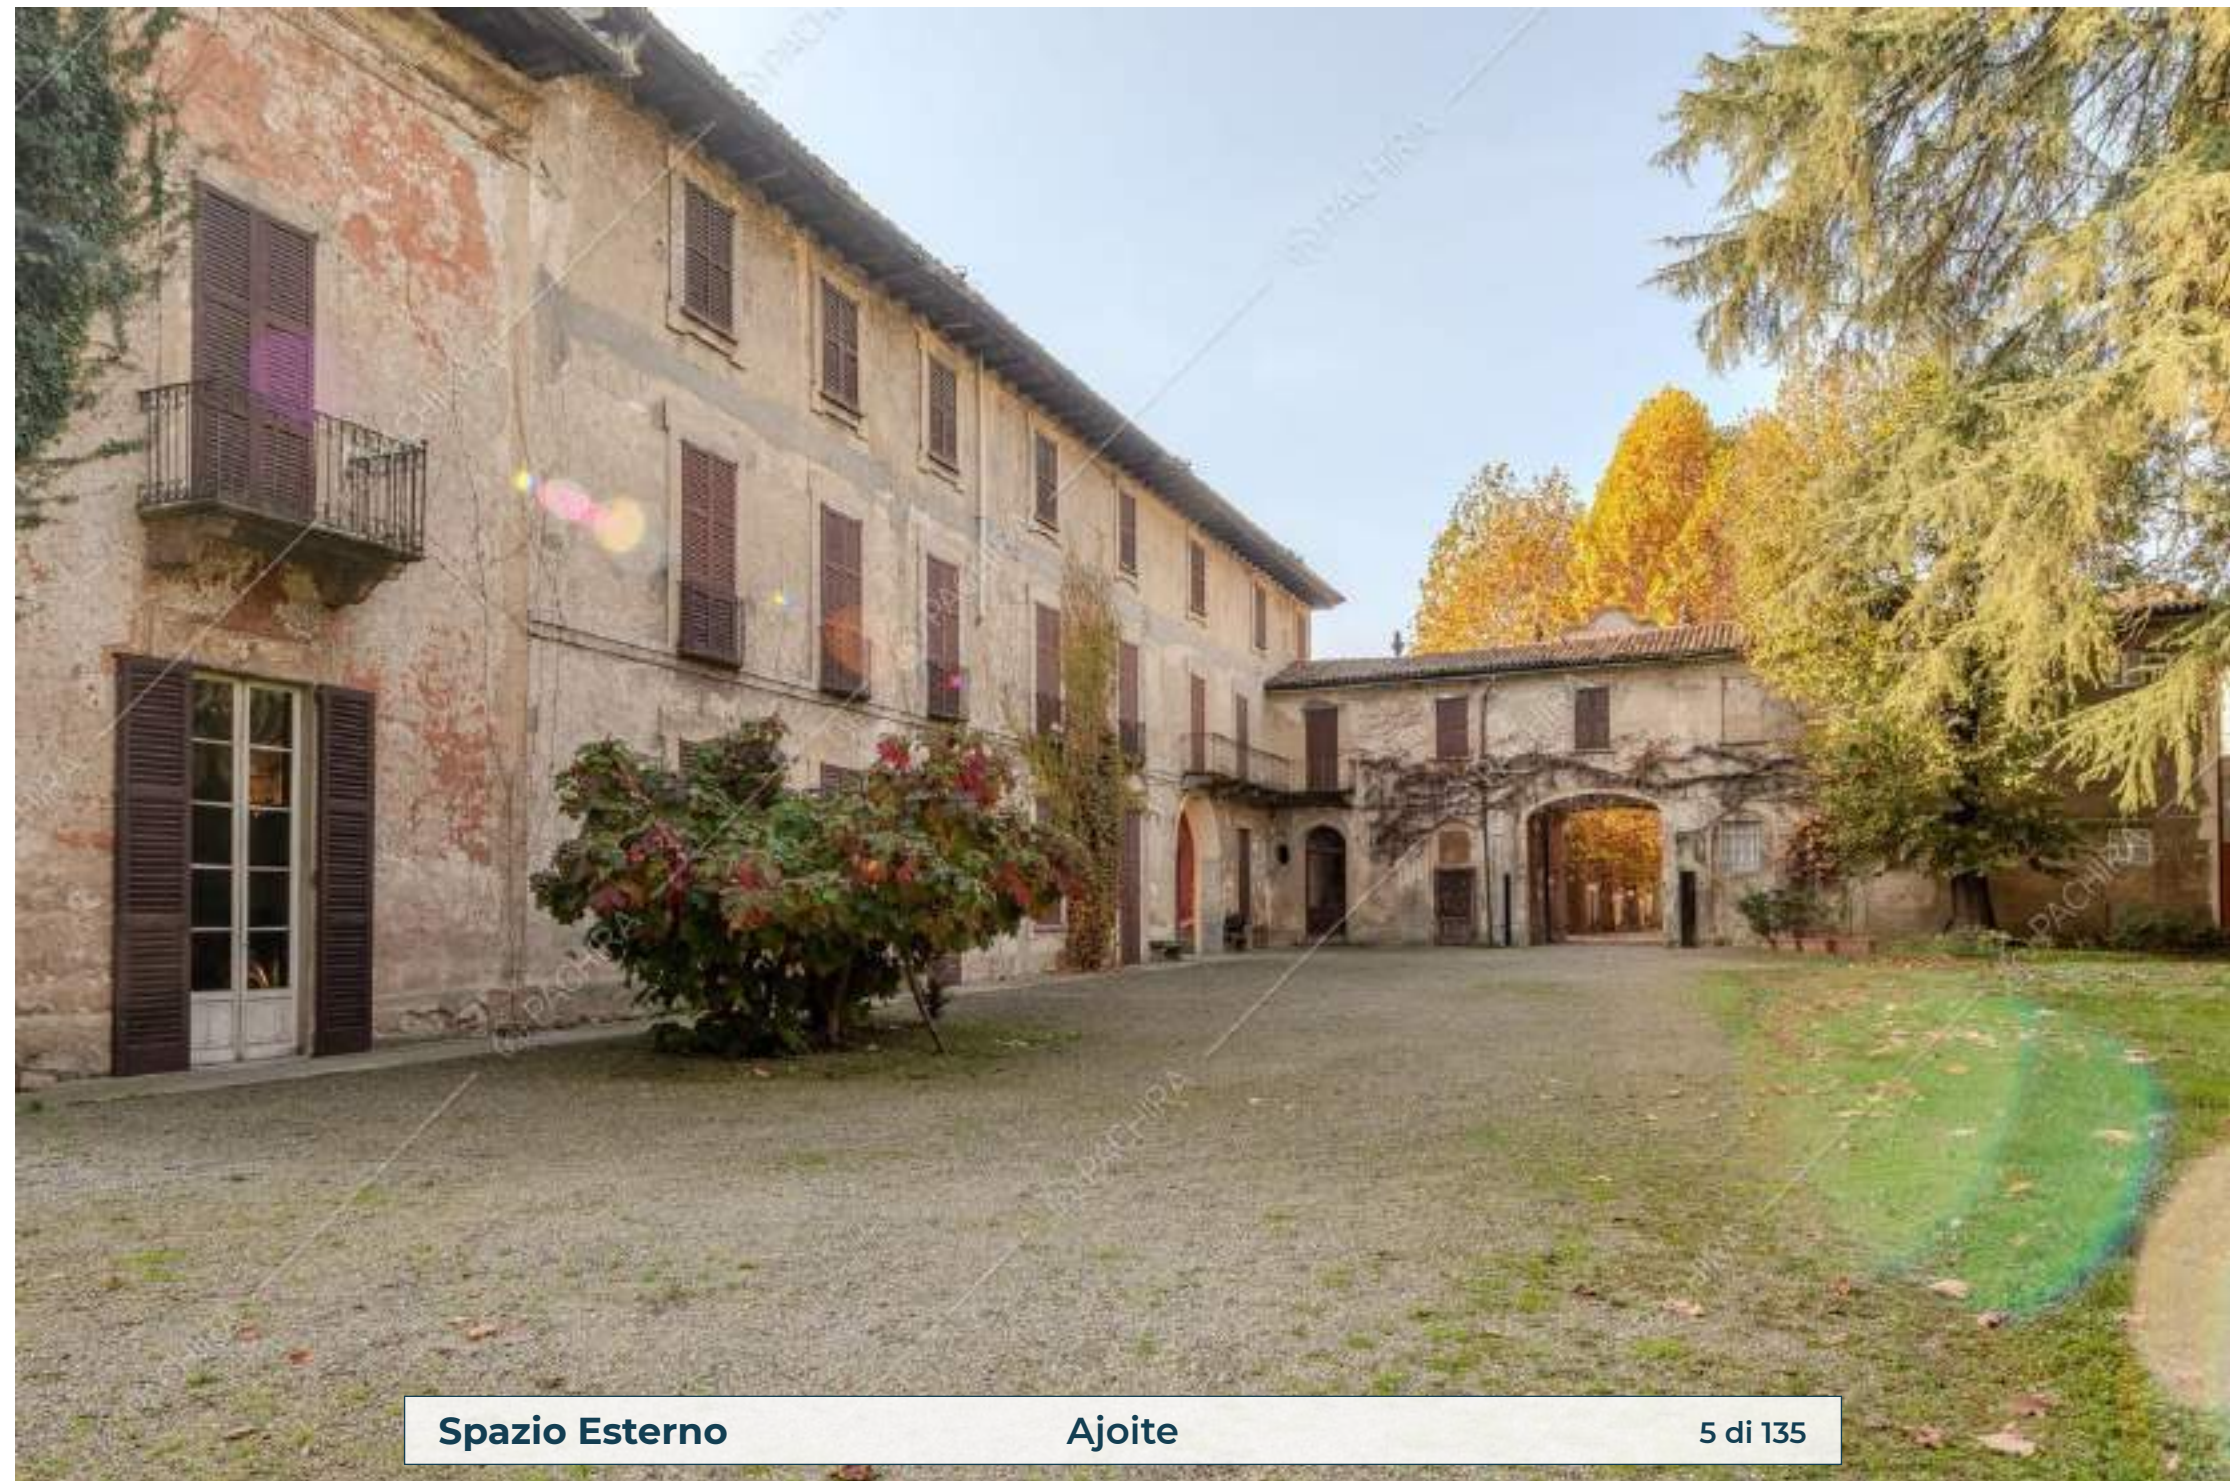

### Dimora Storica

Provincia  
Città metropolitana di  
Milano

Zona  
Paderno

Superficie interna  
2000m<sup>2</sup>

Piano  
Piano terra

Livelli  
3

**Spazio Esterno**

**Ajoite**

2 di 135

**Spazio Esterno**

**Ajoite**

3 di 135

**Spazio Esterno**

**Ajoite**

4 di 135

**Spazio Esterno**