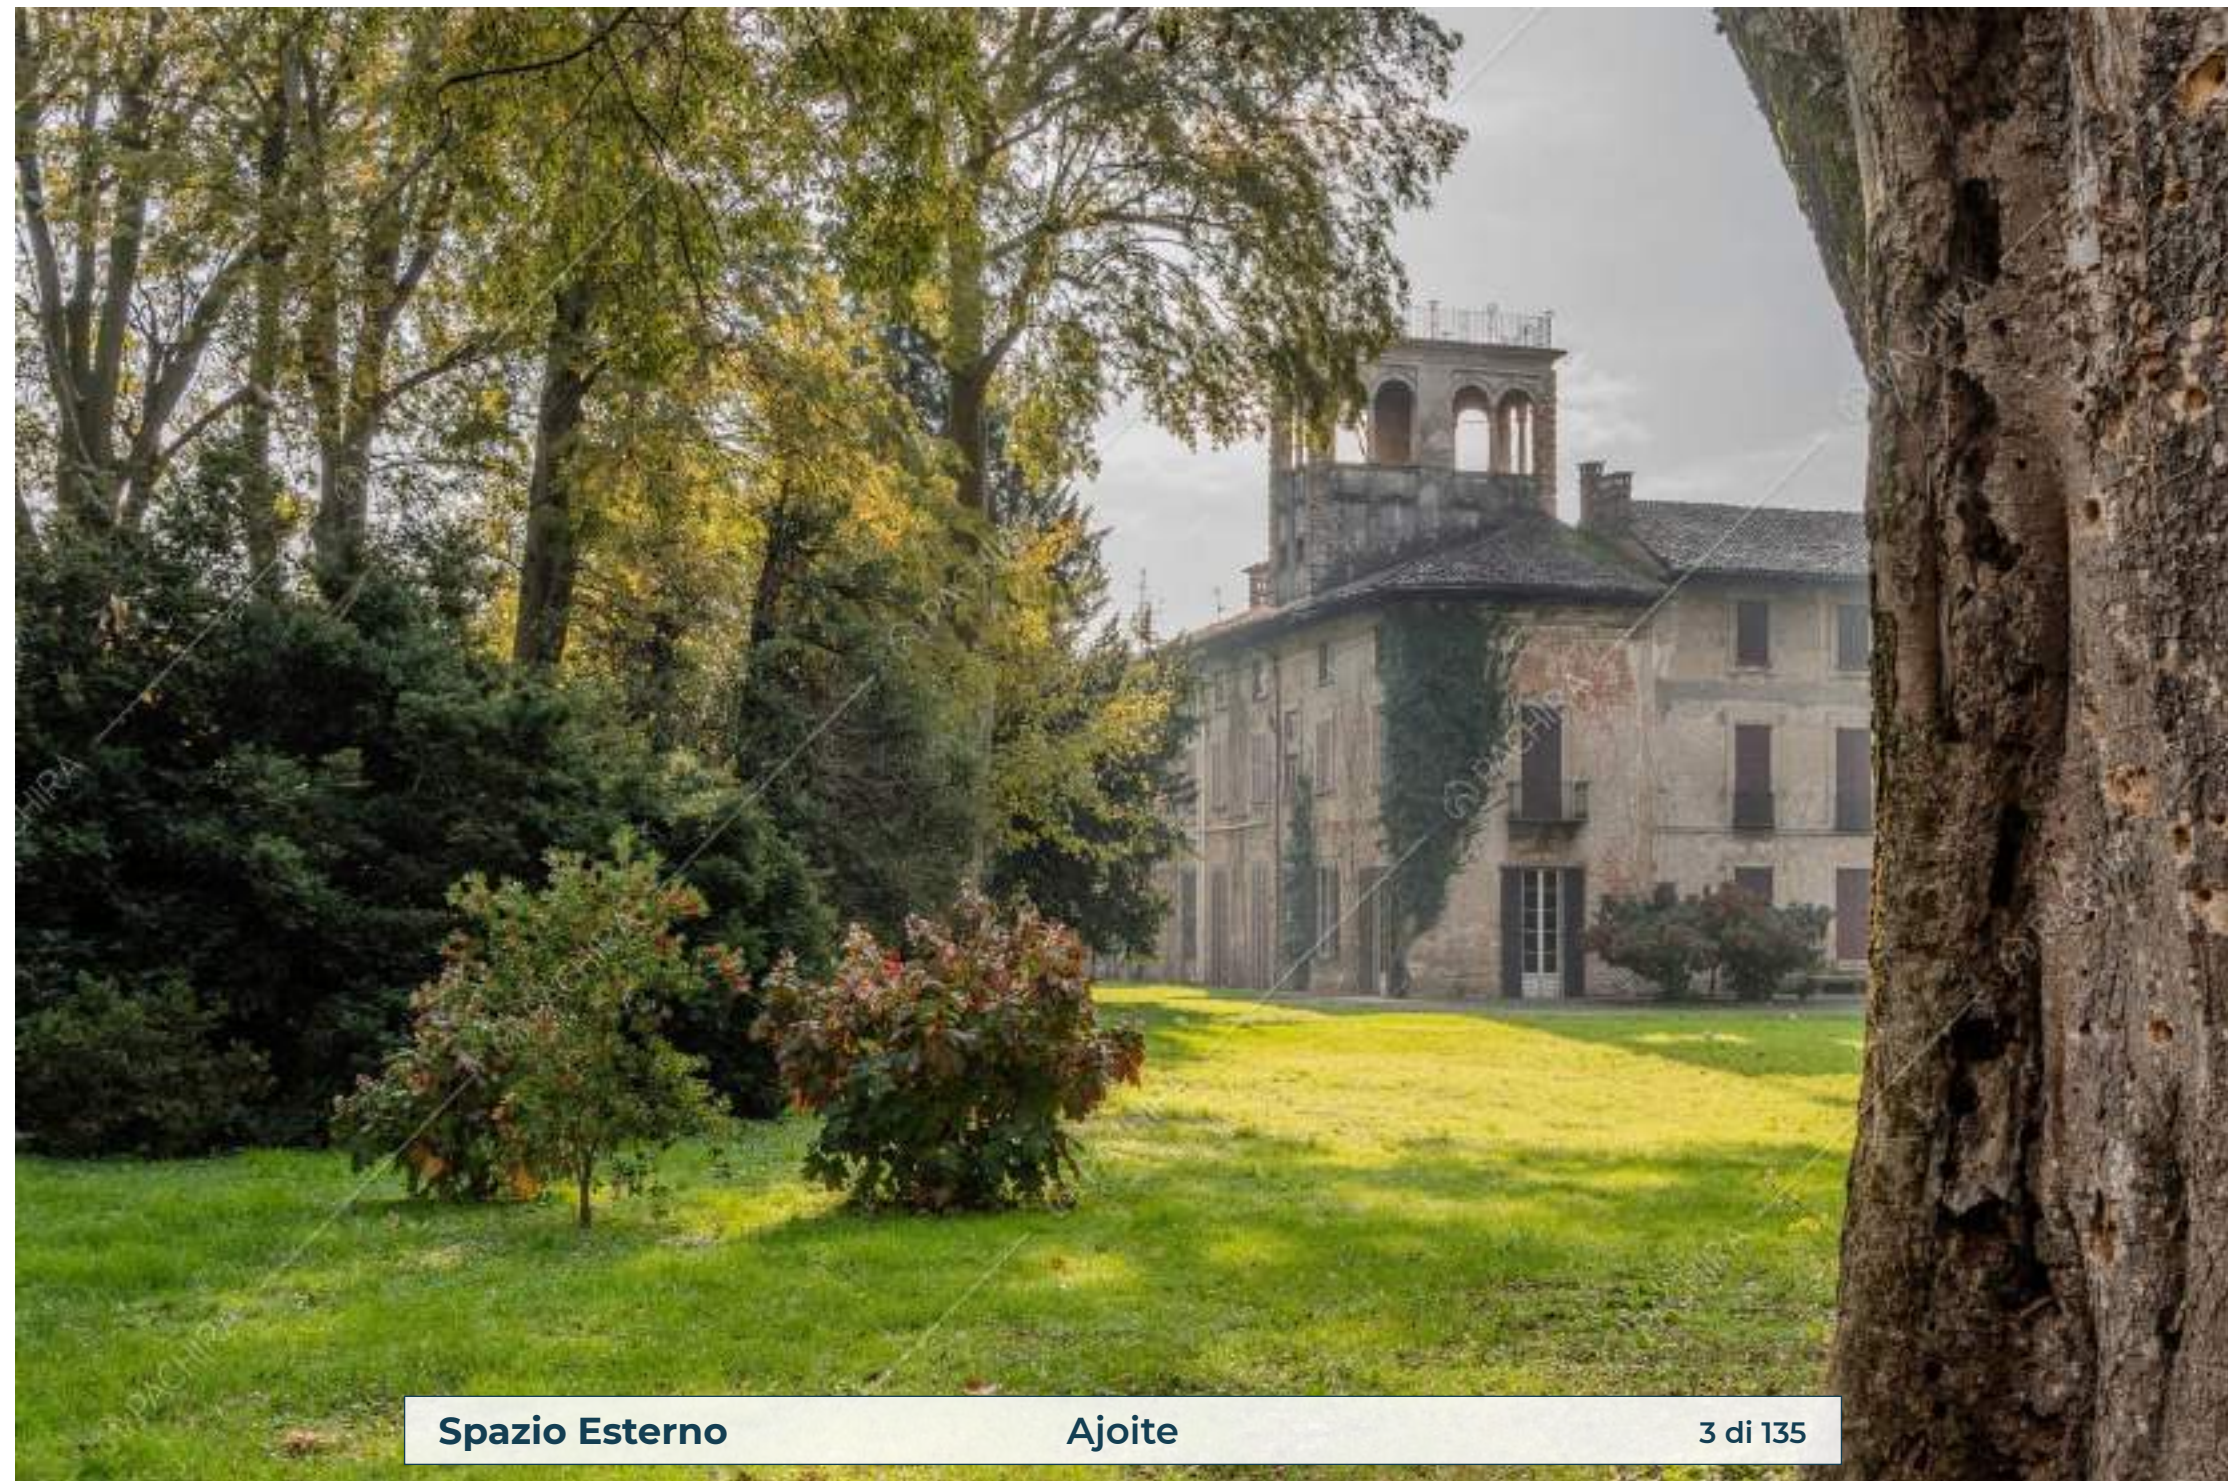

Spazio Esterno

Ajoite

3 di 135