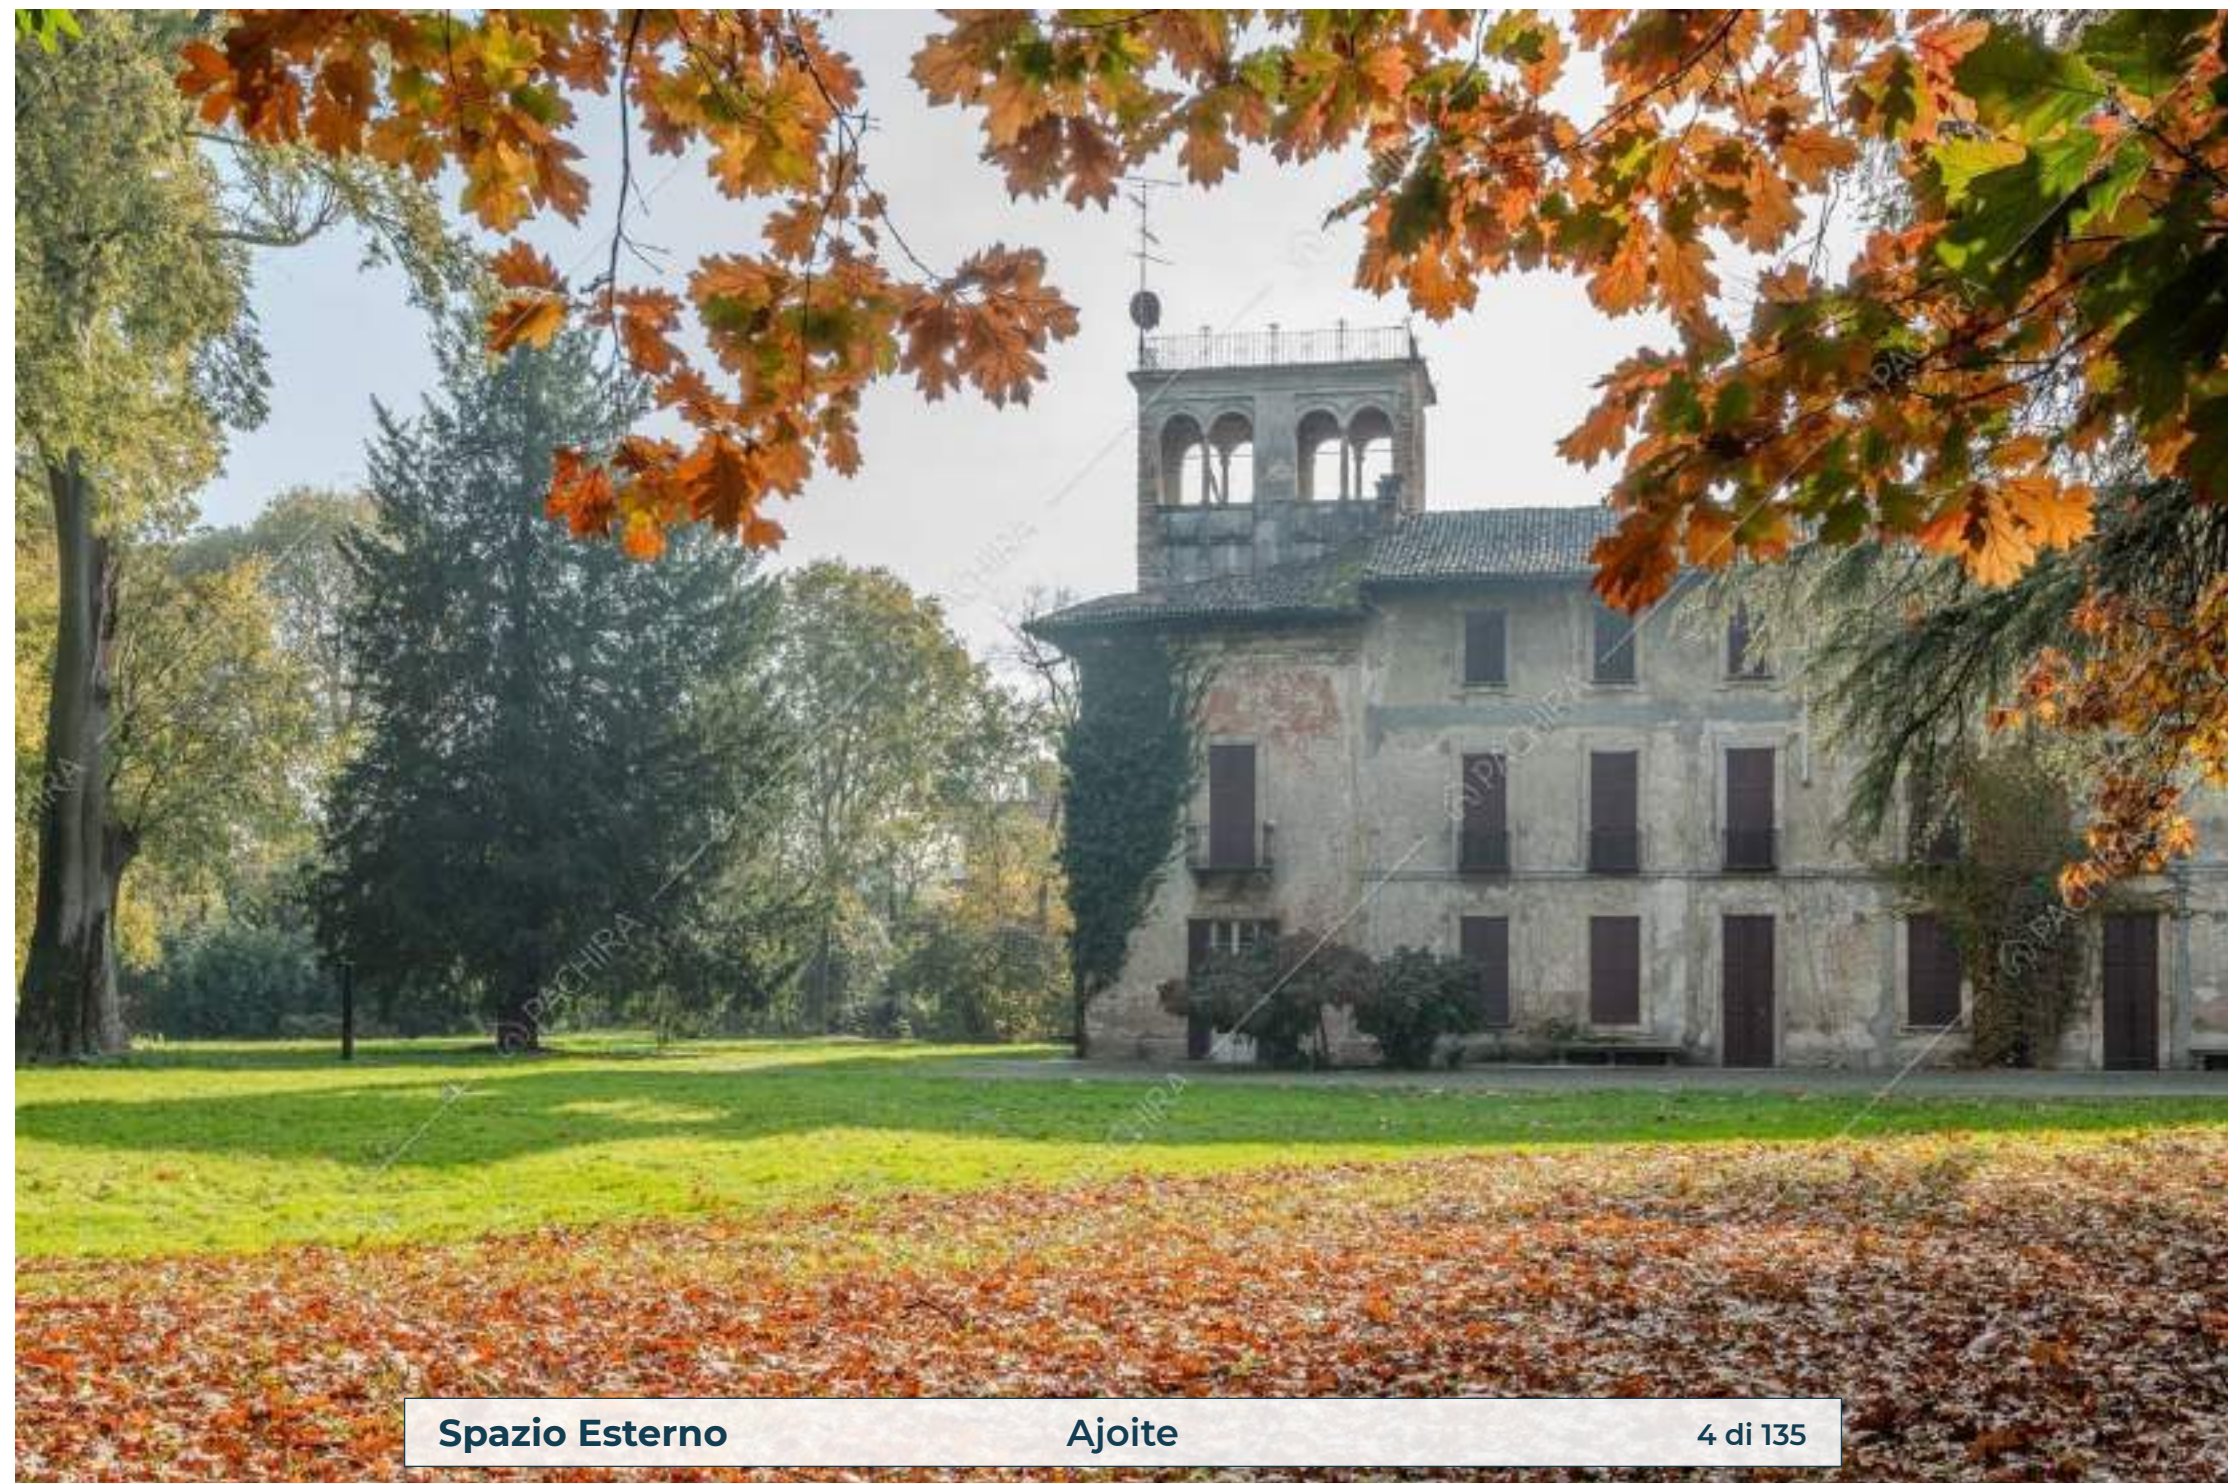

Spazio Esterno

Ajoite

4 di 135