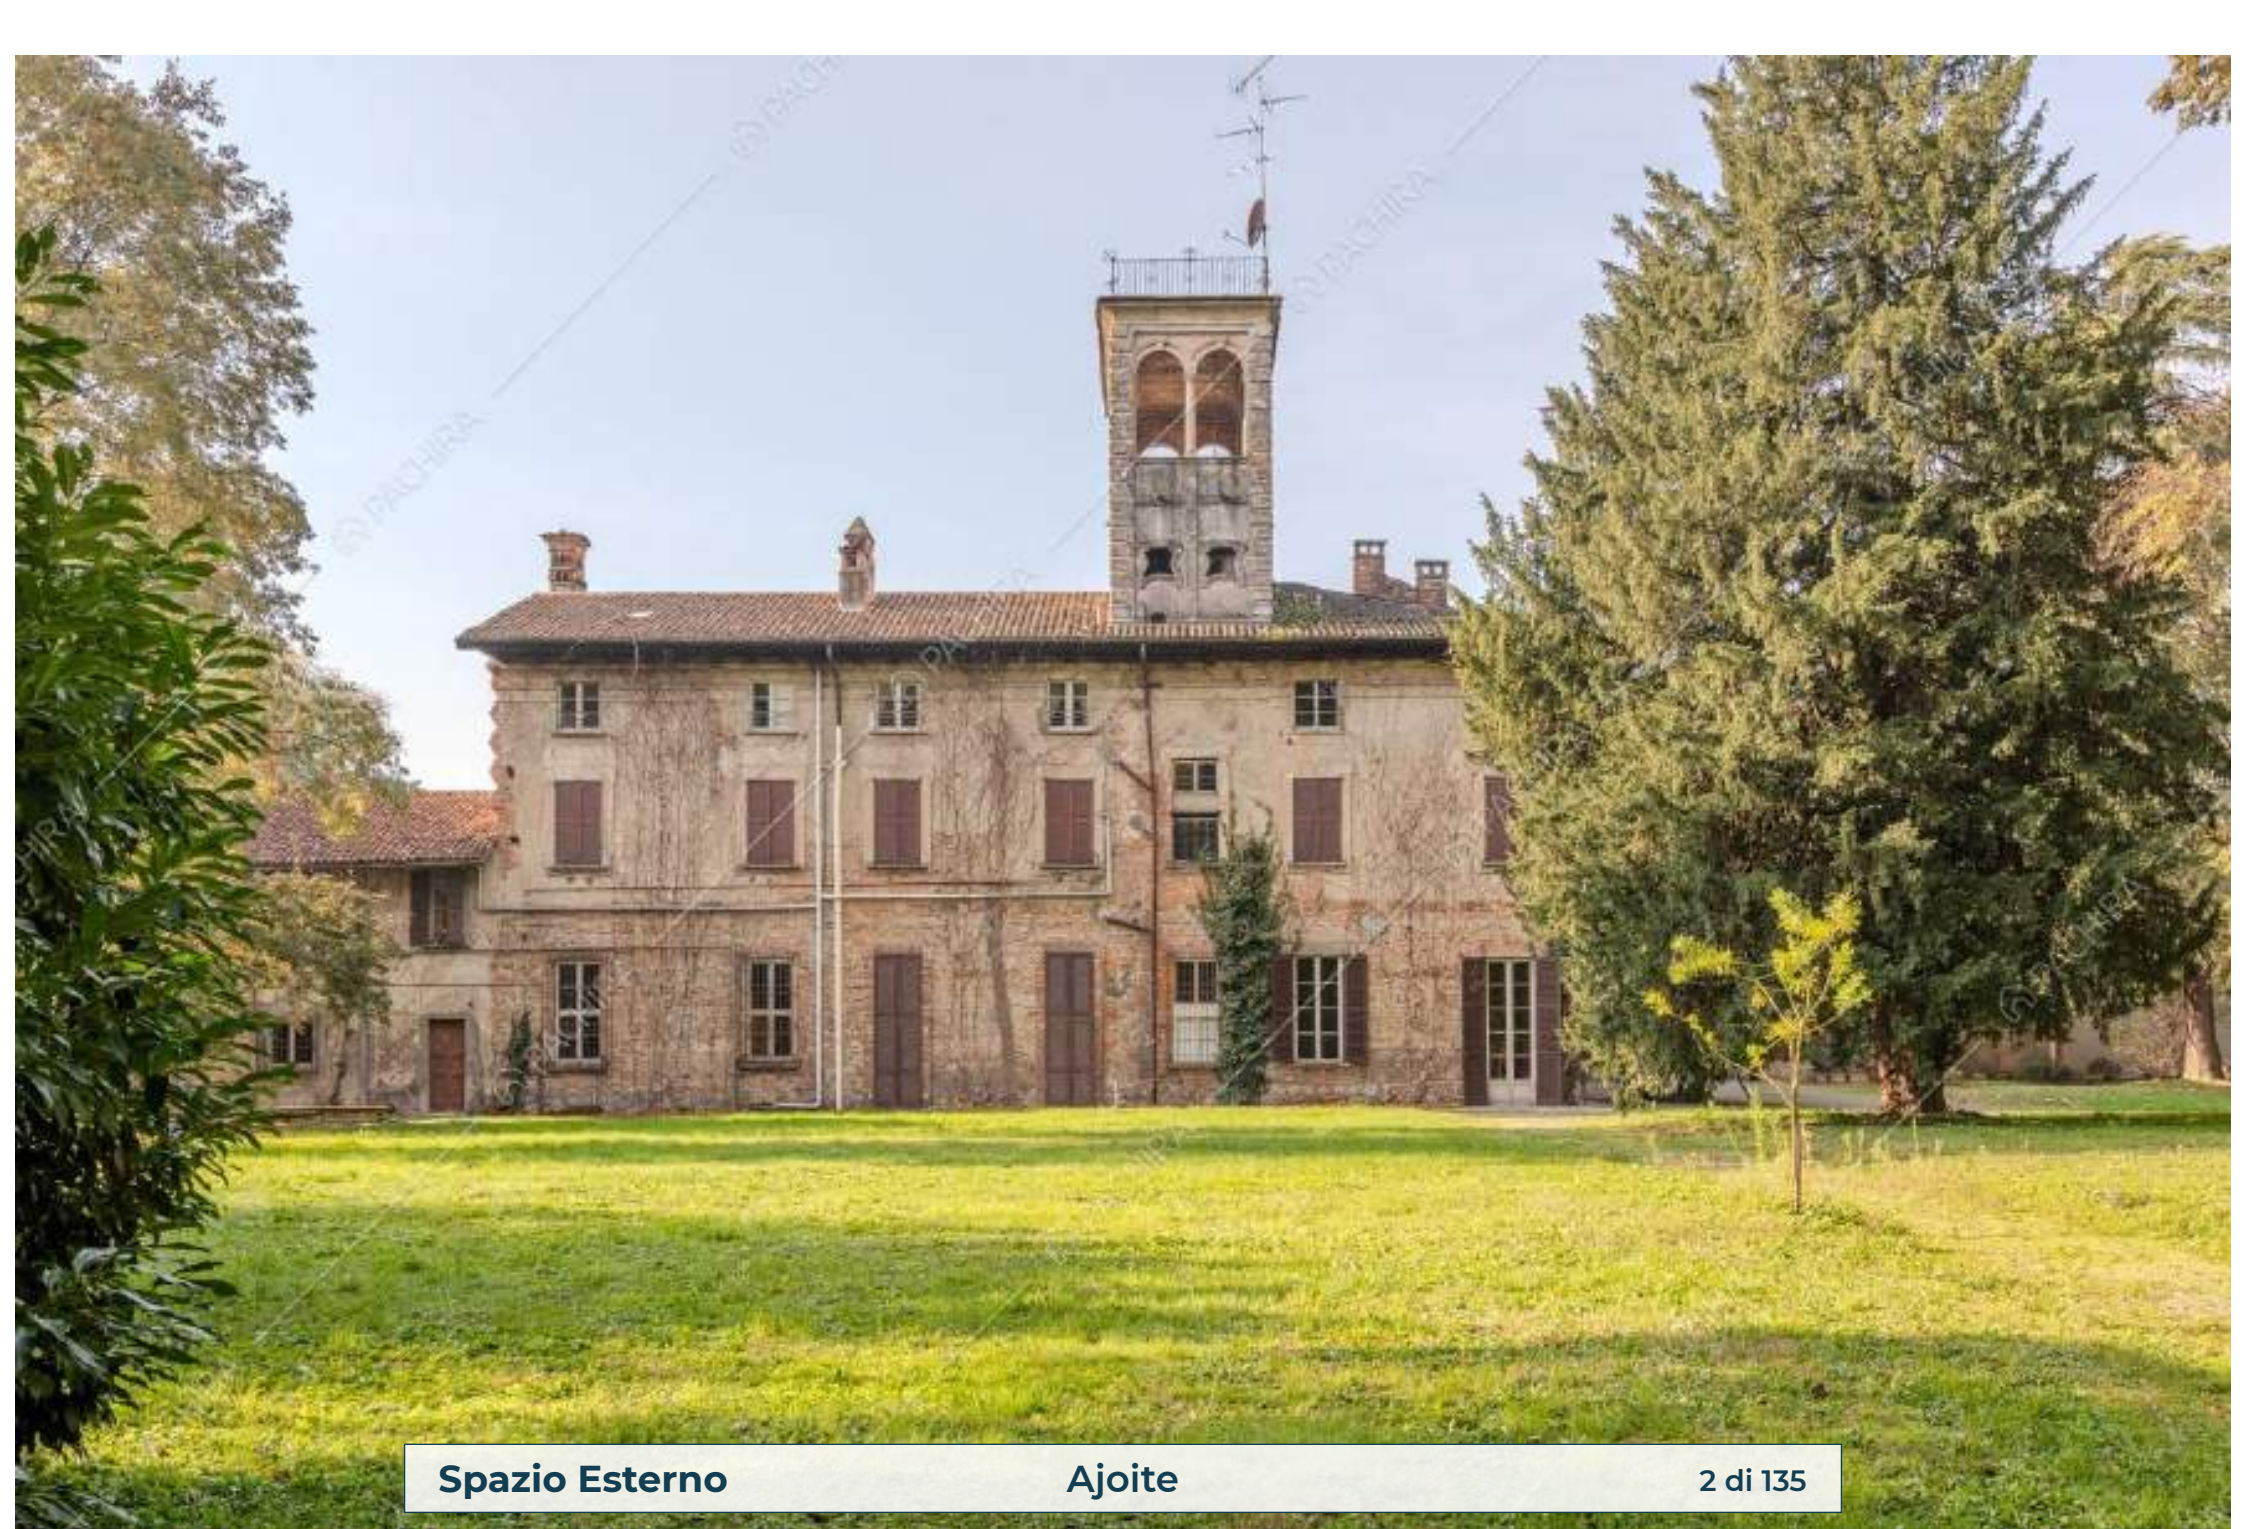

### Dimora Storica

Provincia  
Città metropolitana di  
Milano

Zona  
Paderno

Superficie interna  
2000m<sup>2</sup>

Piano  
Piano terra

Livelli  
3

**Spazio Esterno**

**Ajoite**