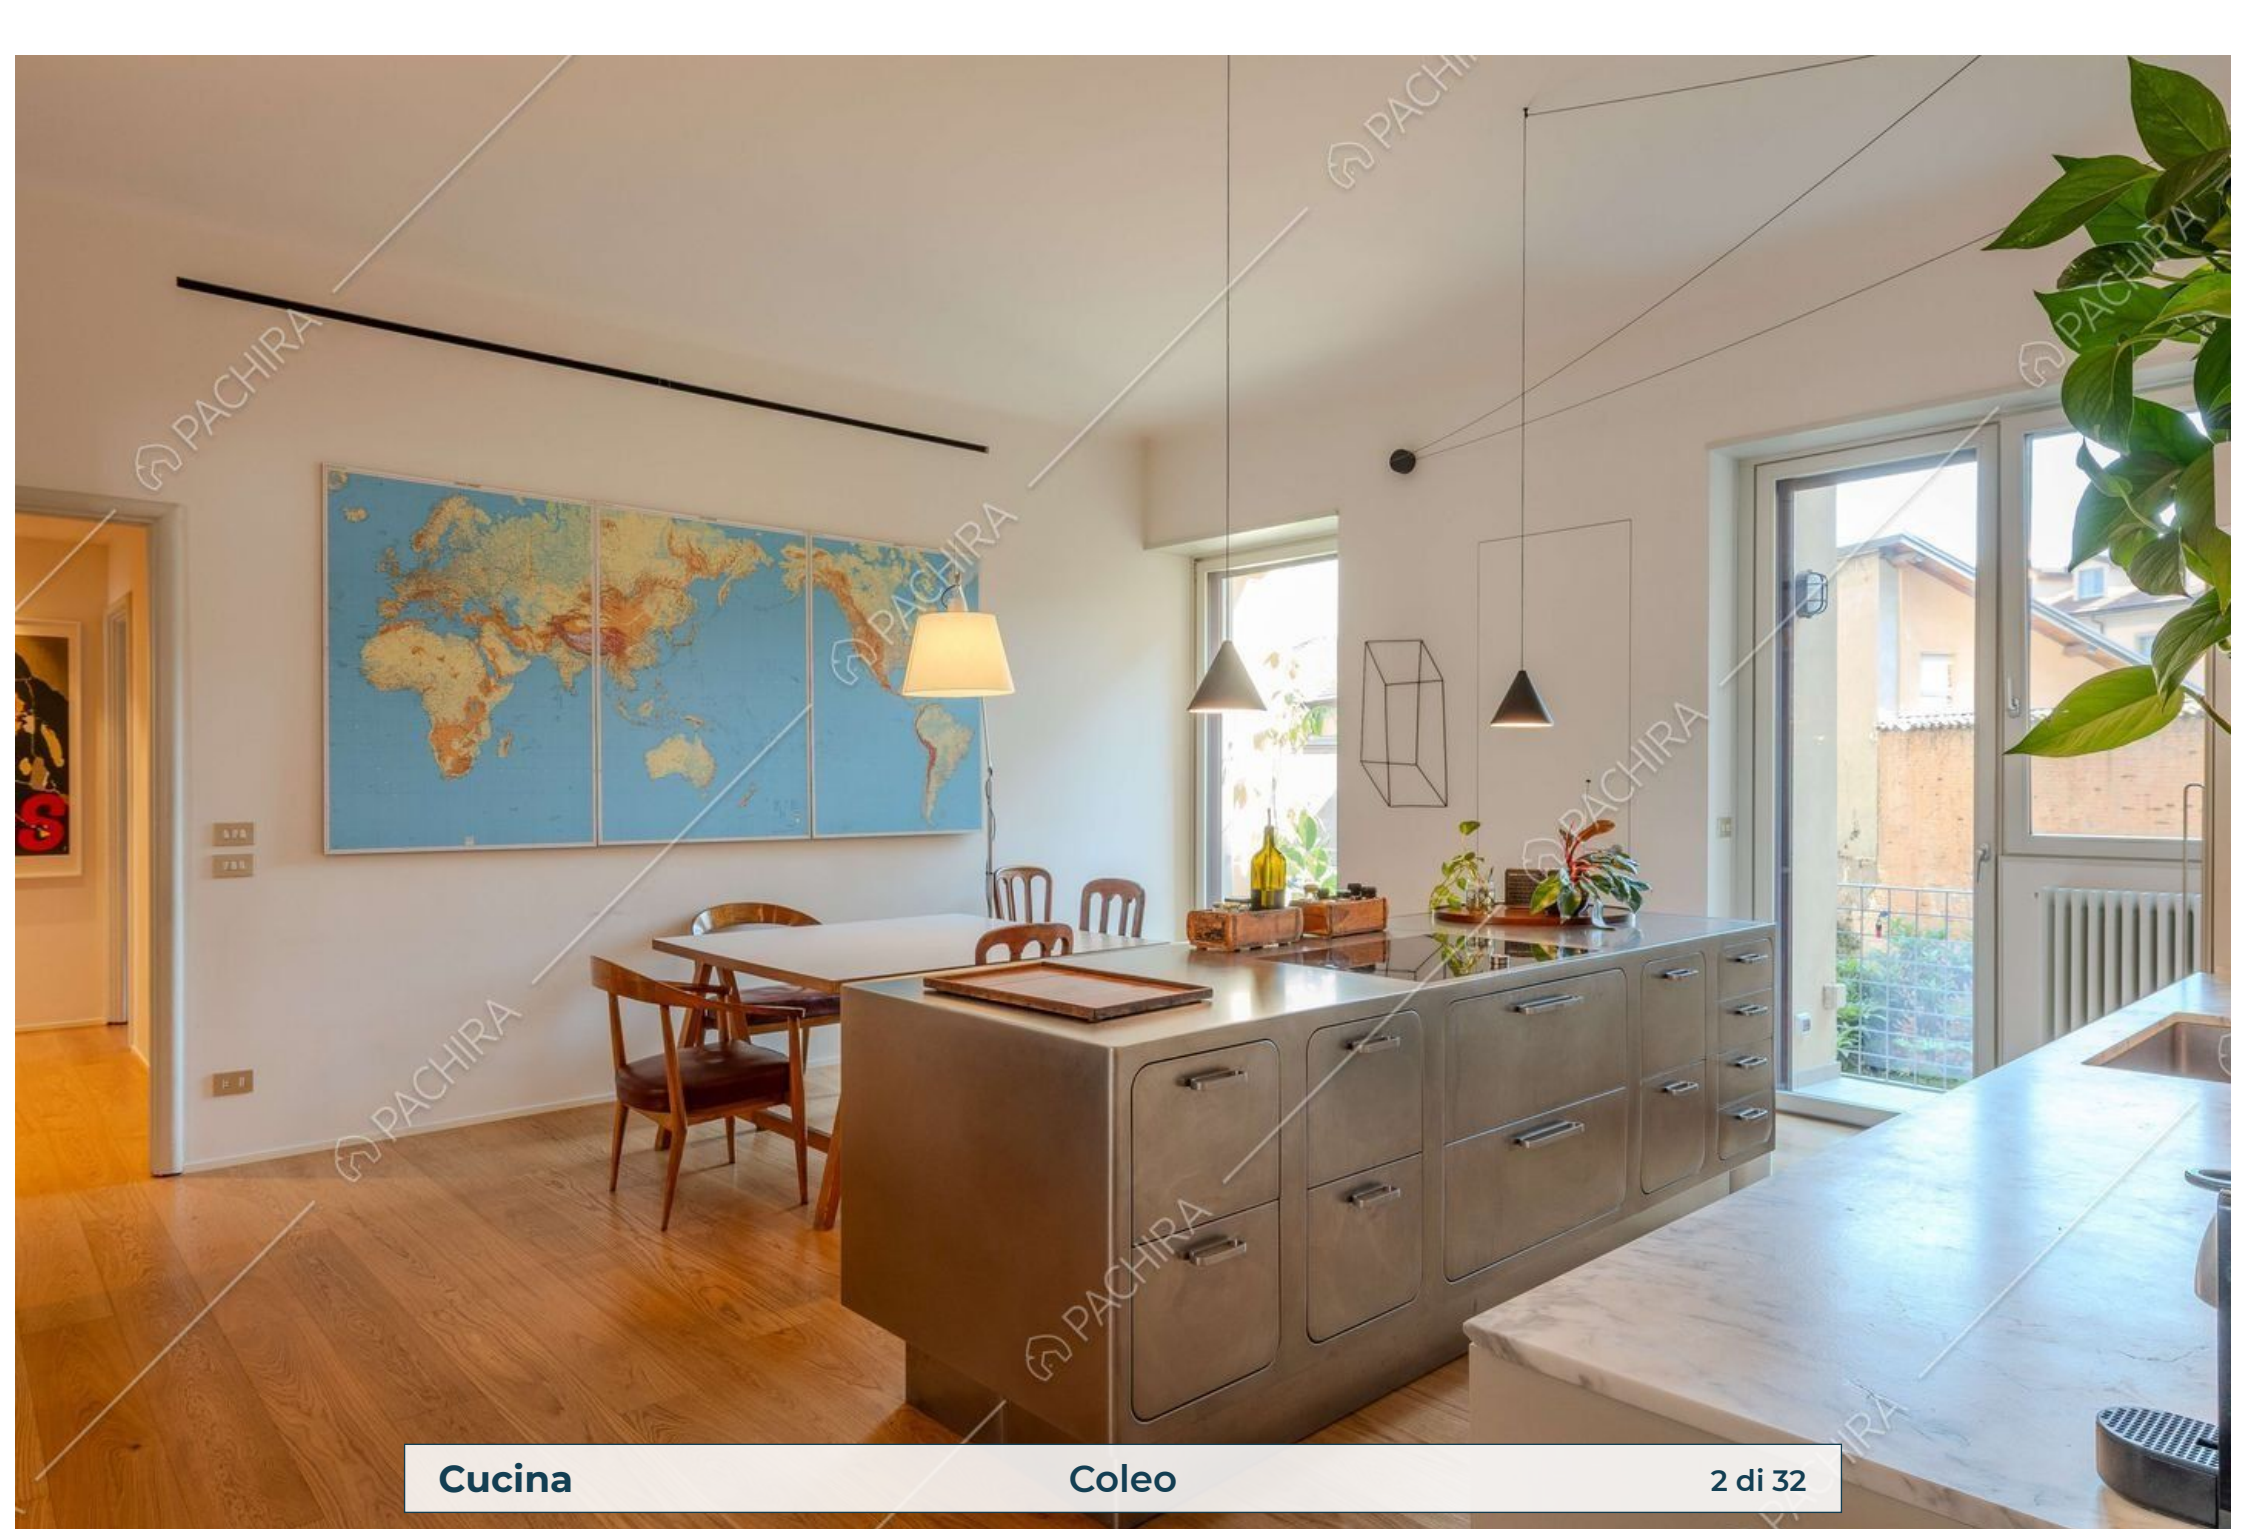

## Location Coleo Appartamento

Provincia  
Città metropolitana di  
Milano

Zona  
San Vittore

Superficie interna  
160m<sup>2</sup>

Piano  
1° piano

Livelli  
1

Cucina

Coleo

Cucina

Coleo

8 di 32

Cucina

Coleo

**Salotto** **Coleo** 10 di 32

**Salotto** **Coleo** 12 di 32

Salotto