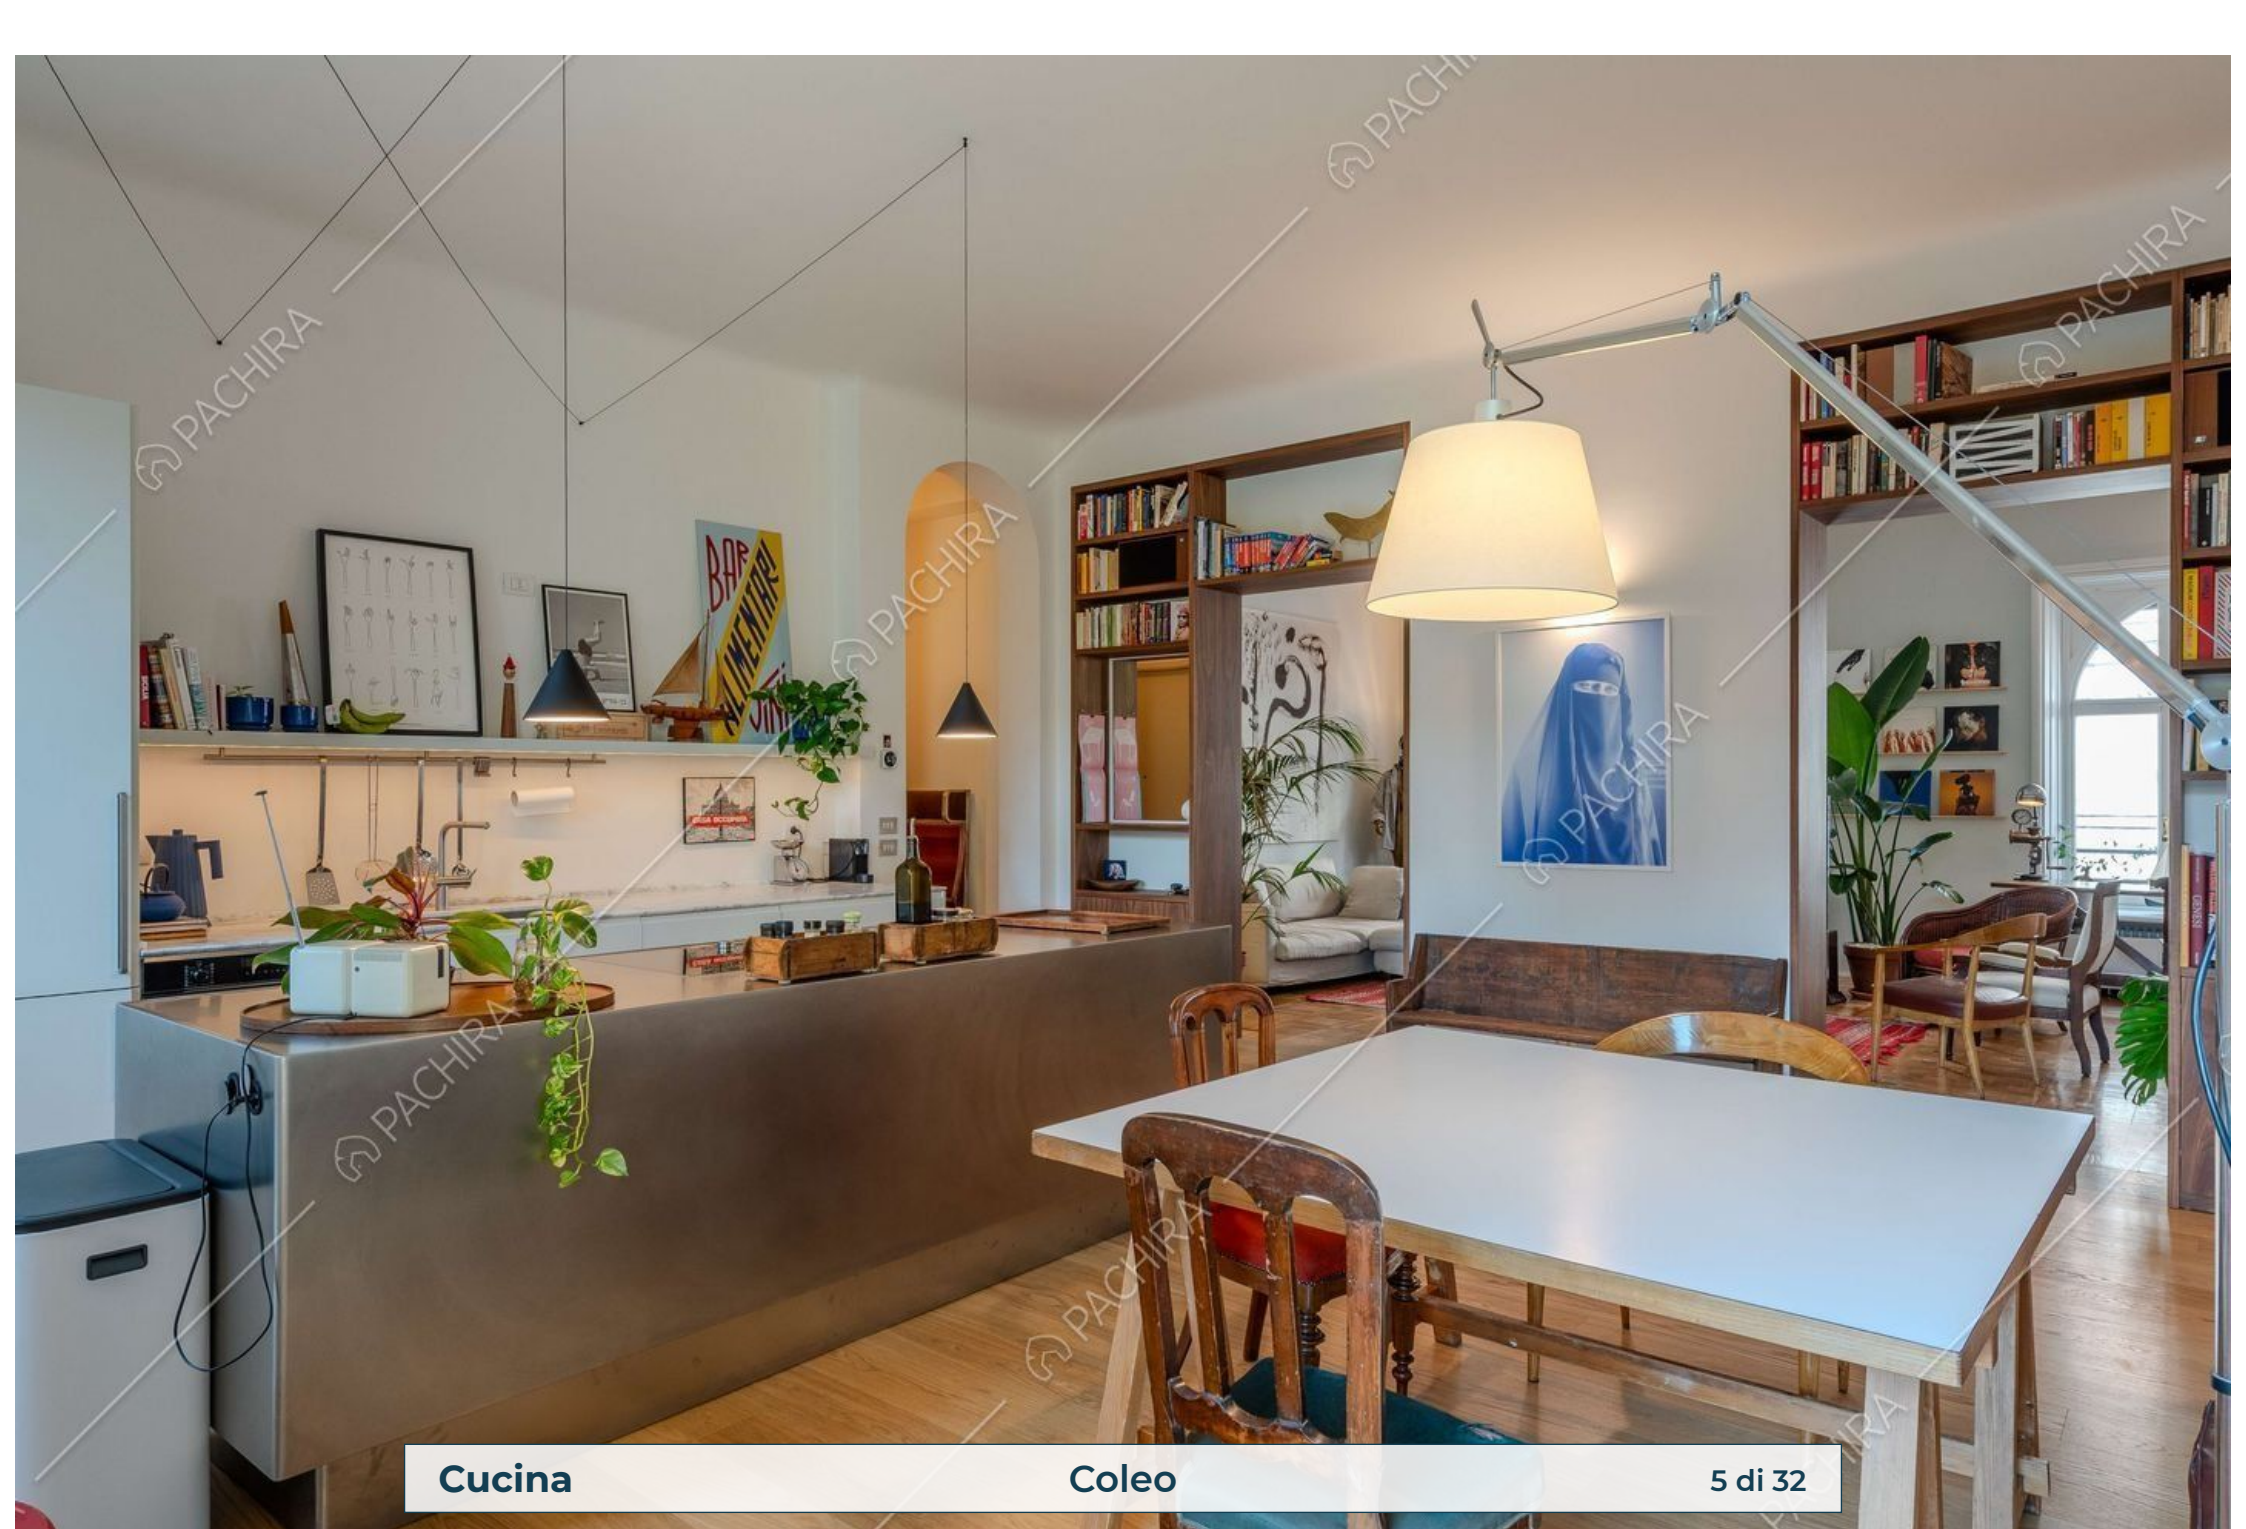

Cucina

Coleo

5 di 32