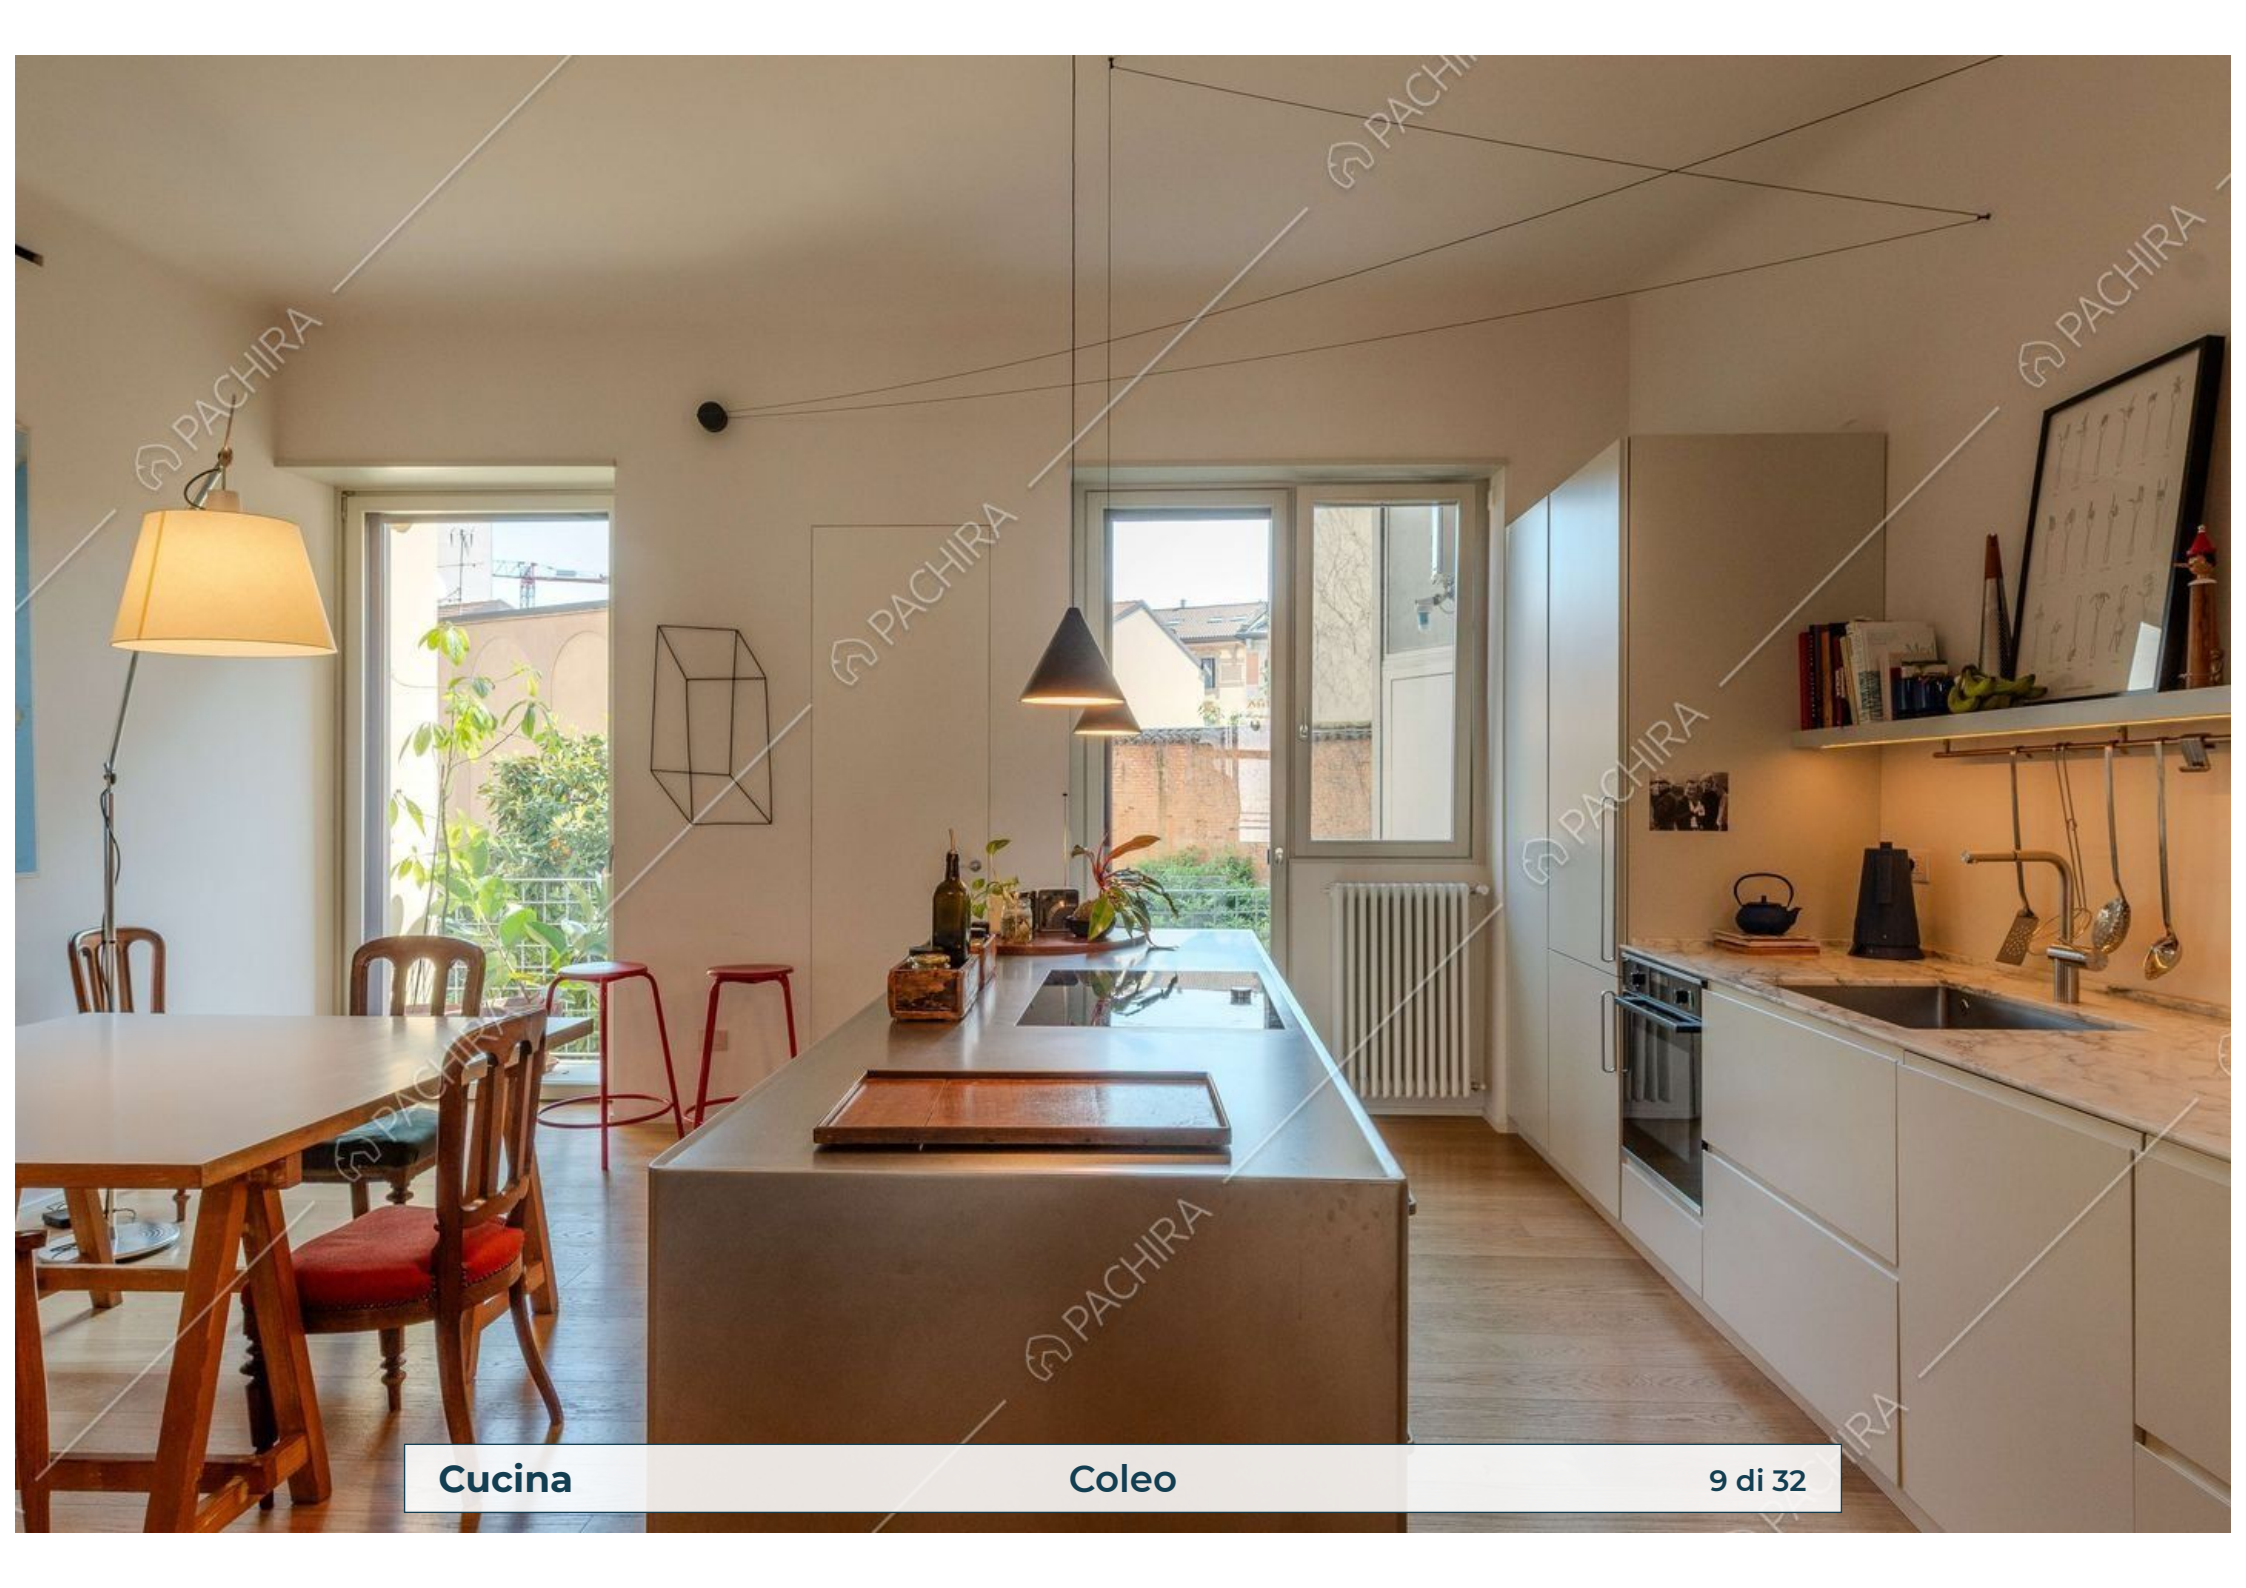

## Location Coleo Appartamento

Provincia  
Città metropolitana di  
Milano

Zona  
San Vittore

Superficie interna  
160m<sup>2</sup>

Piano  
1° piano

Livelli  
1

Cucina

Coleo

3 di 32

Cucina

Coleo

Cucina

Coleo

5 di 32

Cucina

Coleo

Cucina

Coleo

8 di 32

Cucina

Coleo

**Salotto** **Coleo** 10 di 32

**Salotto** **Coleo** 12 di 32

Salotto