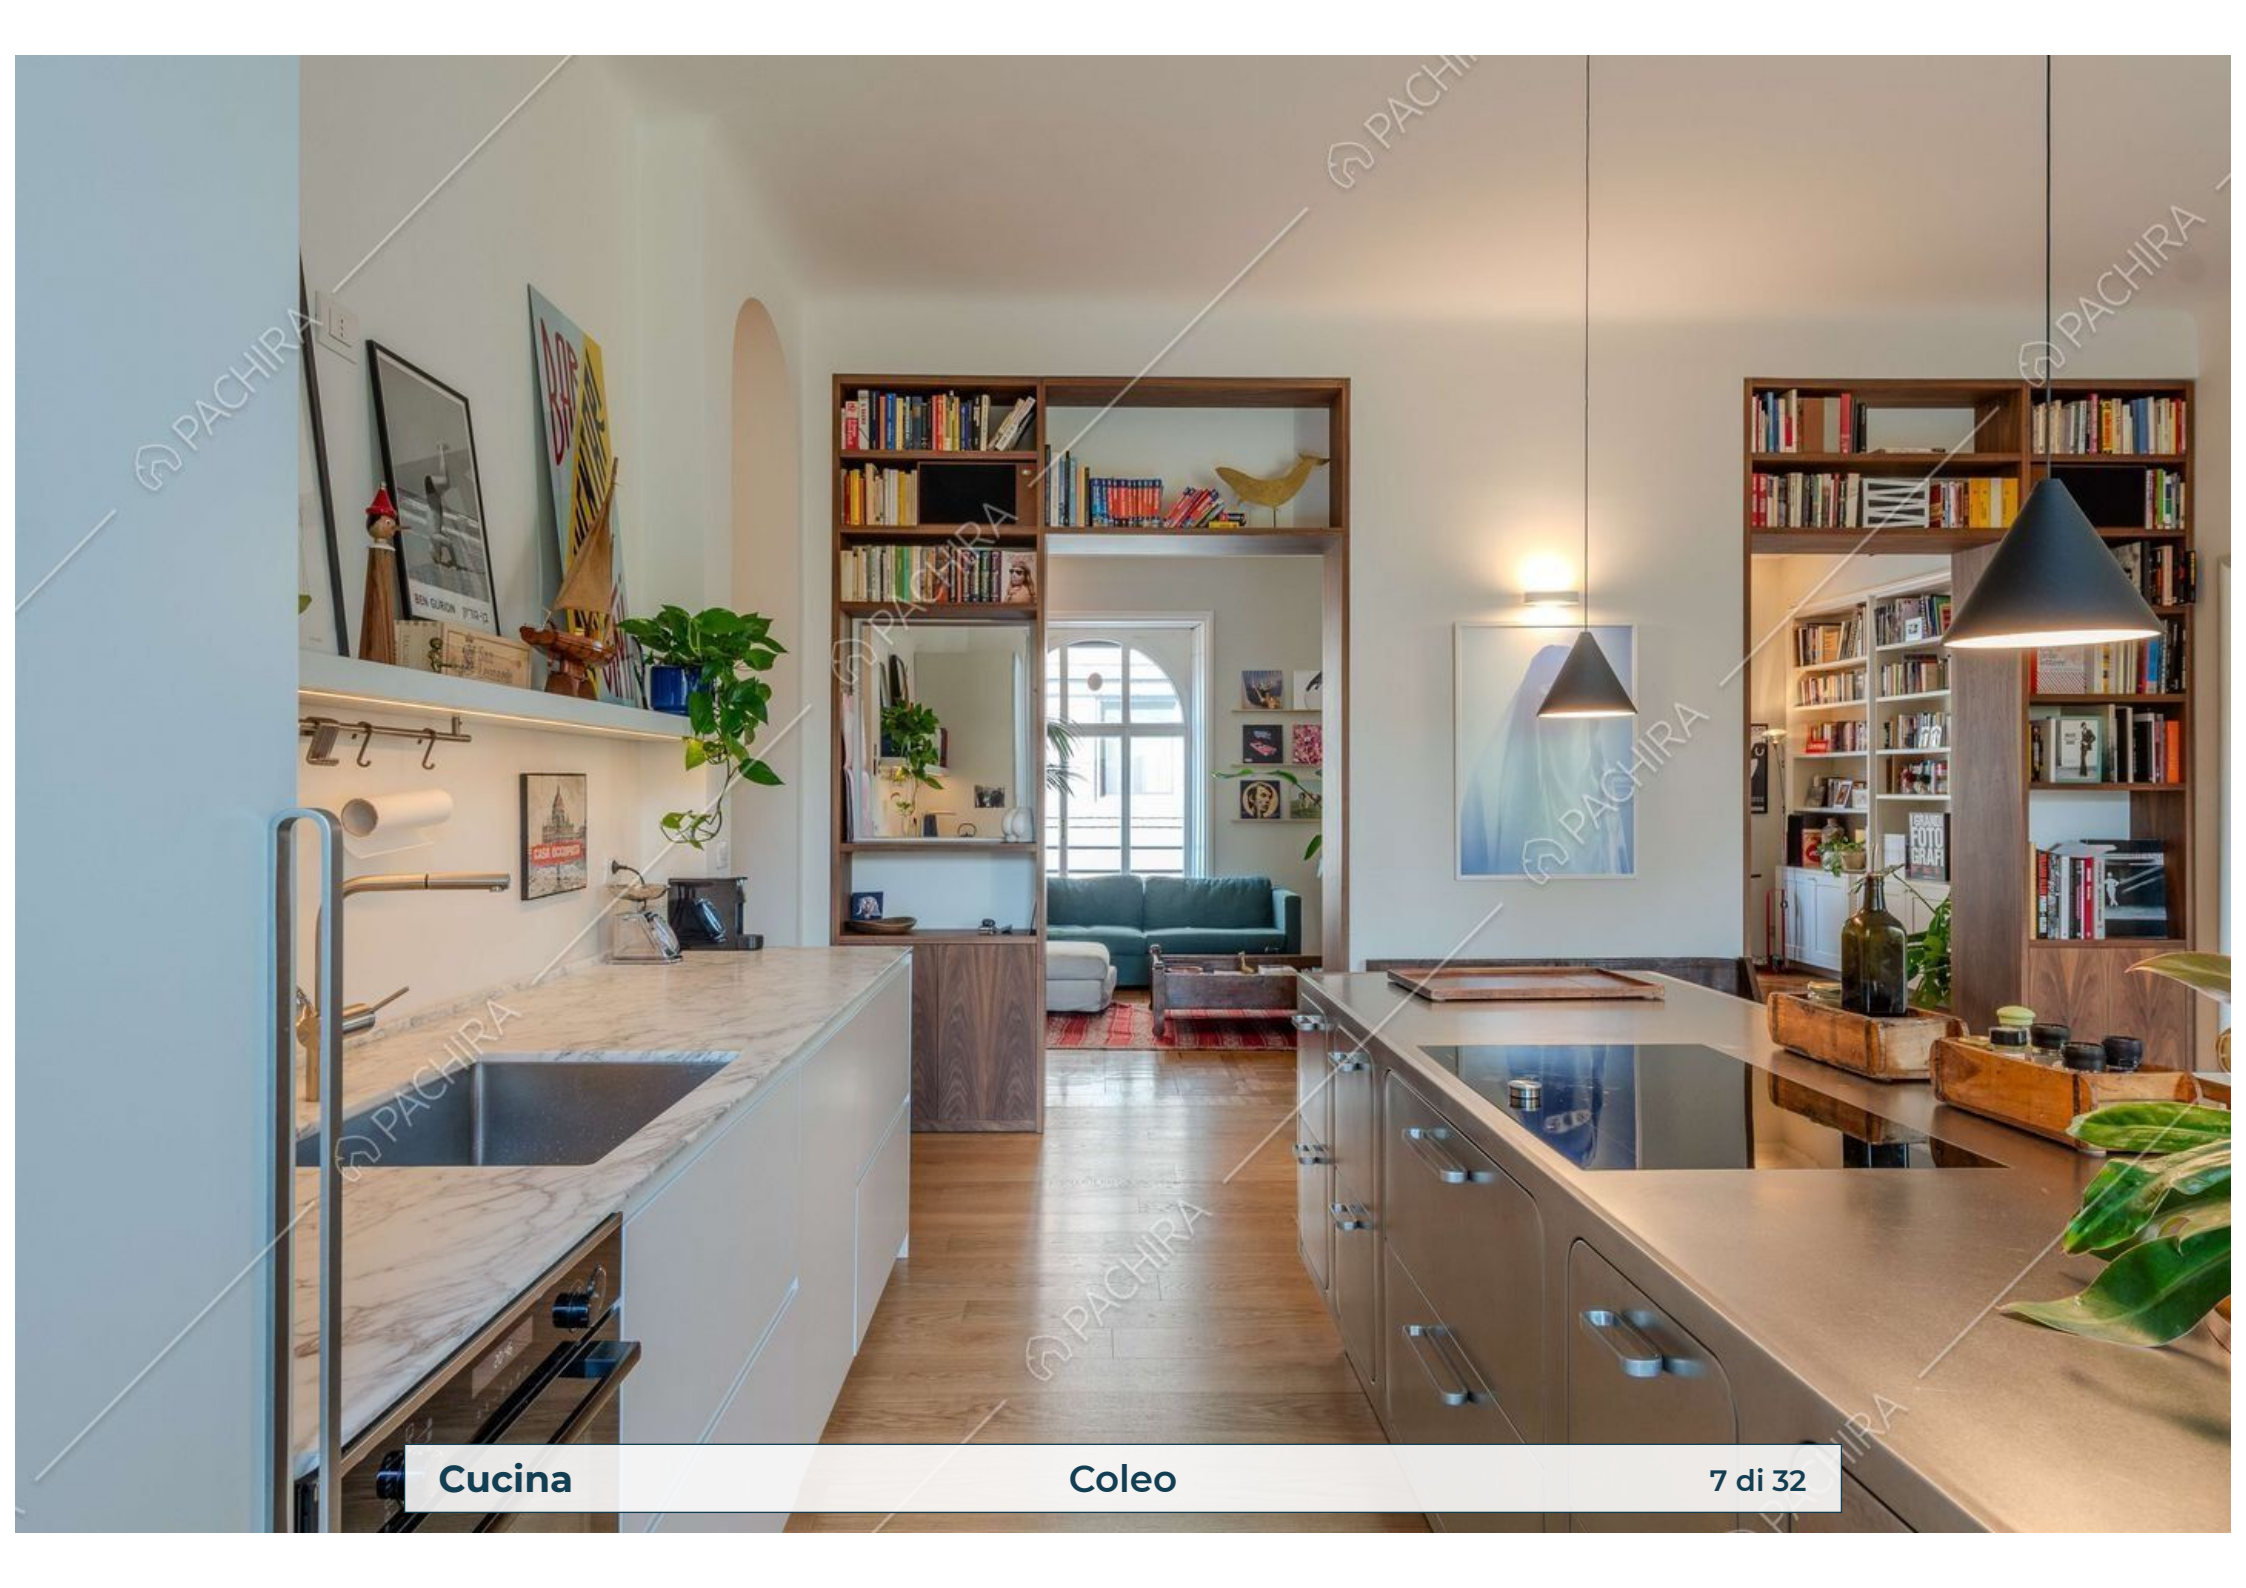

## Location Coleo Appartamento

Provincia  
Città metropolitana di  
Milano

Zona  
San Vittore

Superficie interna  
160m<sup>2</sup>

Piano  
1° piano

Livelli  
1

Cucina

Coleo

3 di 32

Cucina

Coleo

Cucina

Coleo

5 di 32

Cucina

Coleo

Cucina

Coleo

8 di 32

Cucina

Coleo

**Salotto** **Coleo** 10 di 32

**Salotto** **Coleo** 12 di 32

Salotto