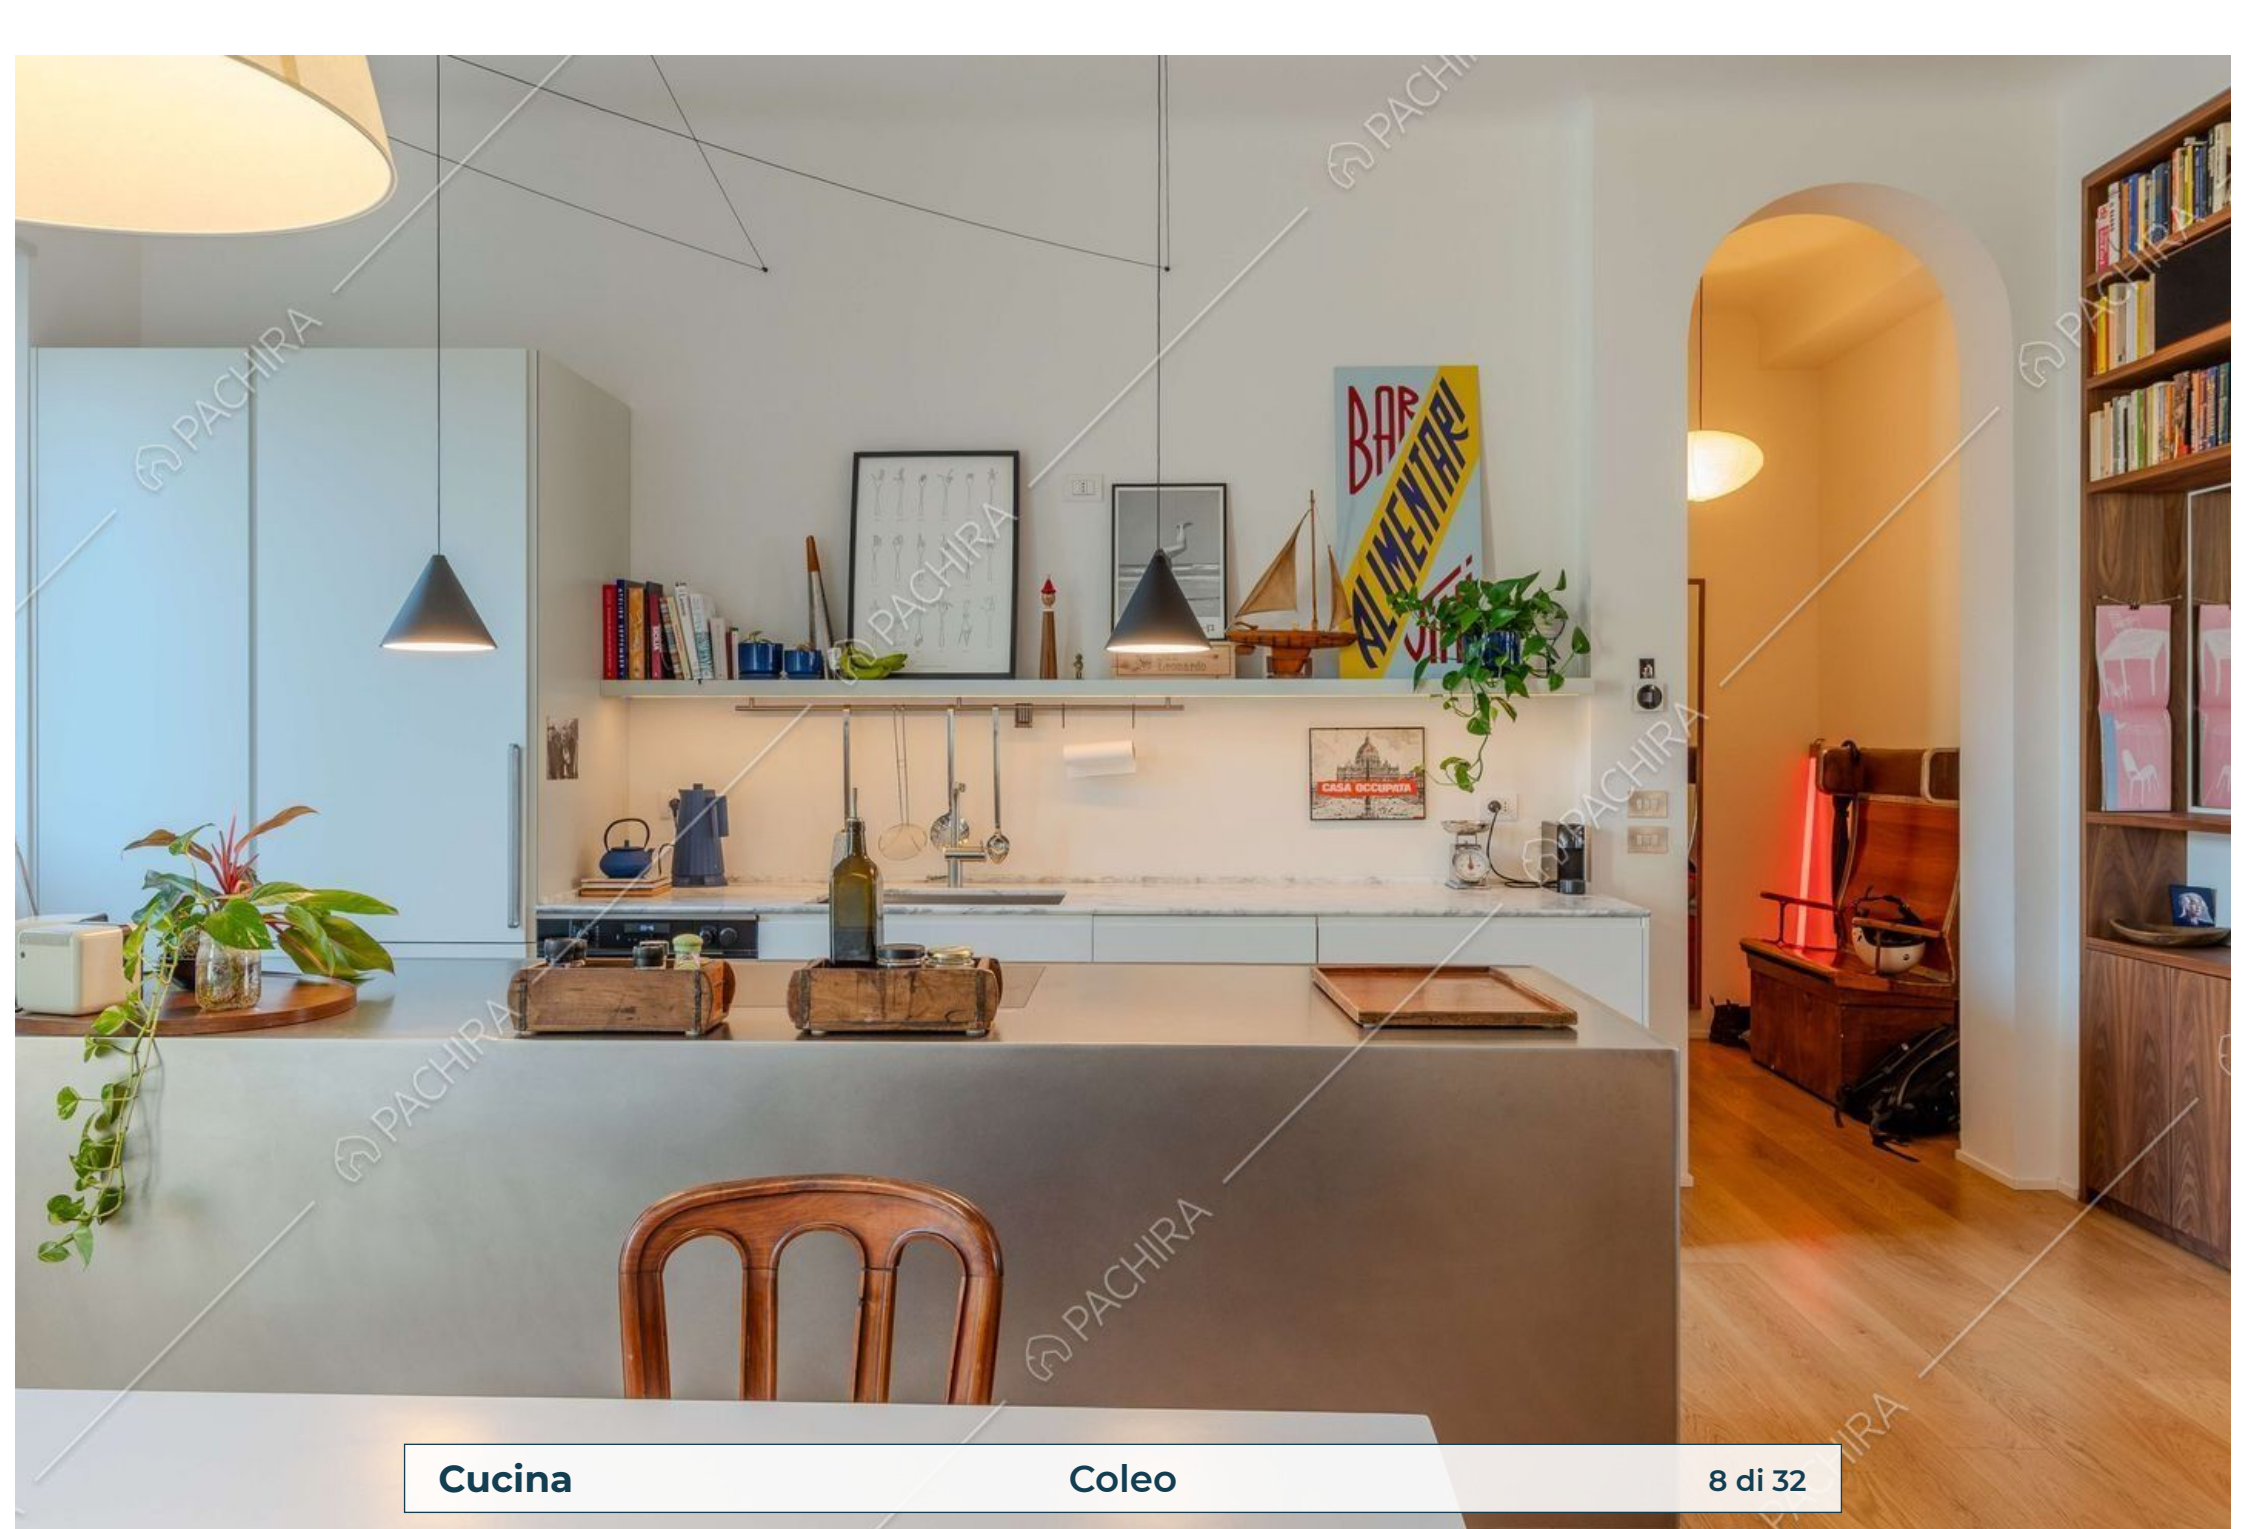

## Location Coleo Appartamento

Provincia  
Città metropolitana di  
Milano

Zona  
San Vittore

Superficie interna  
160m<sup>2</sup>

Piano  
1° piano

Livelli  
1

Cucina

Coleo

3 di 32

Cucina

Coleo

Cucina

Coleo

5 di 32

Cucina

Coleo

Cucina

Coleo

8 di 32

Cucina

Coleo

**Salotto** **Coleo** 10 di 32

**Salotto** **Coleo** 12 di 32

Salotto