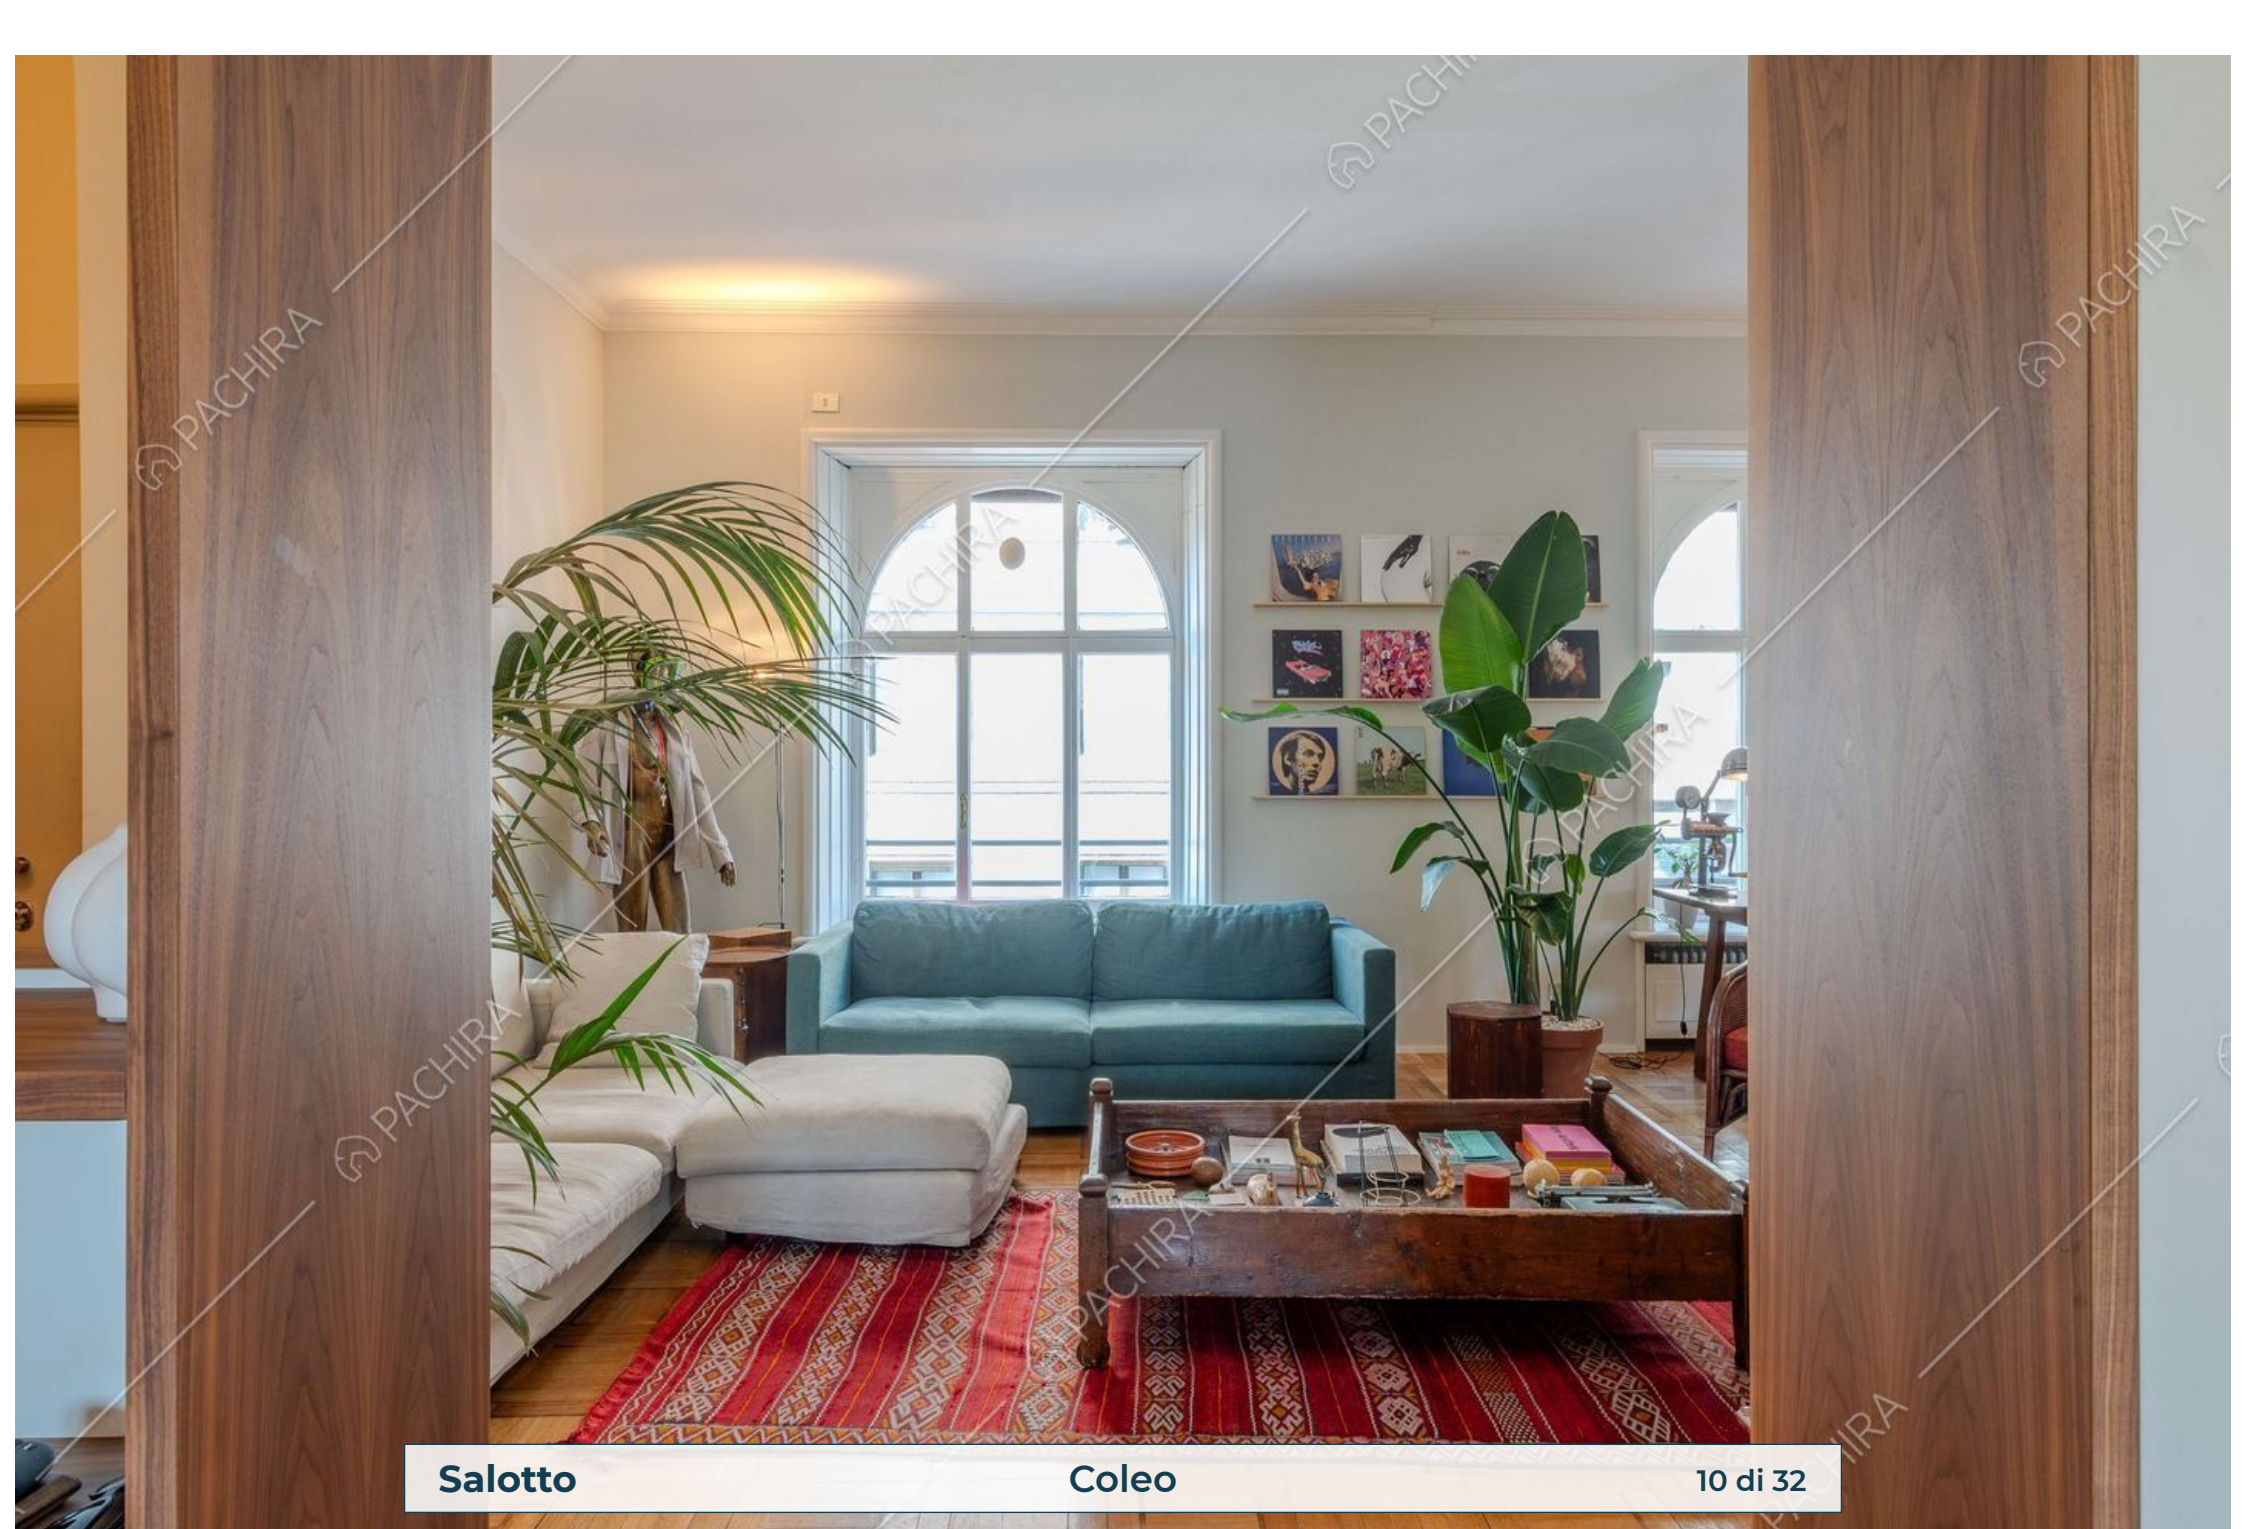

## Location Coleo Appartamento

Provincia  
Città metropolitana di  
Milano

Zona  
San Vittore

Superficie interna  
160m<sup>2</sup>

Piano  
1° piano

Livelli  
1

Cucina

Coleo

Cucina

Coleo

8 di 32

Cucina

Coleo

**Salotto** **Coleo** 10 di 32

**Salotto** **Coleo** 12 di 32

Salotto