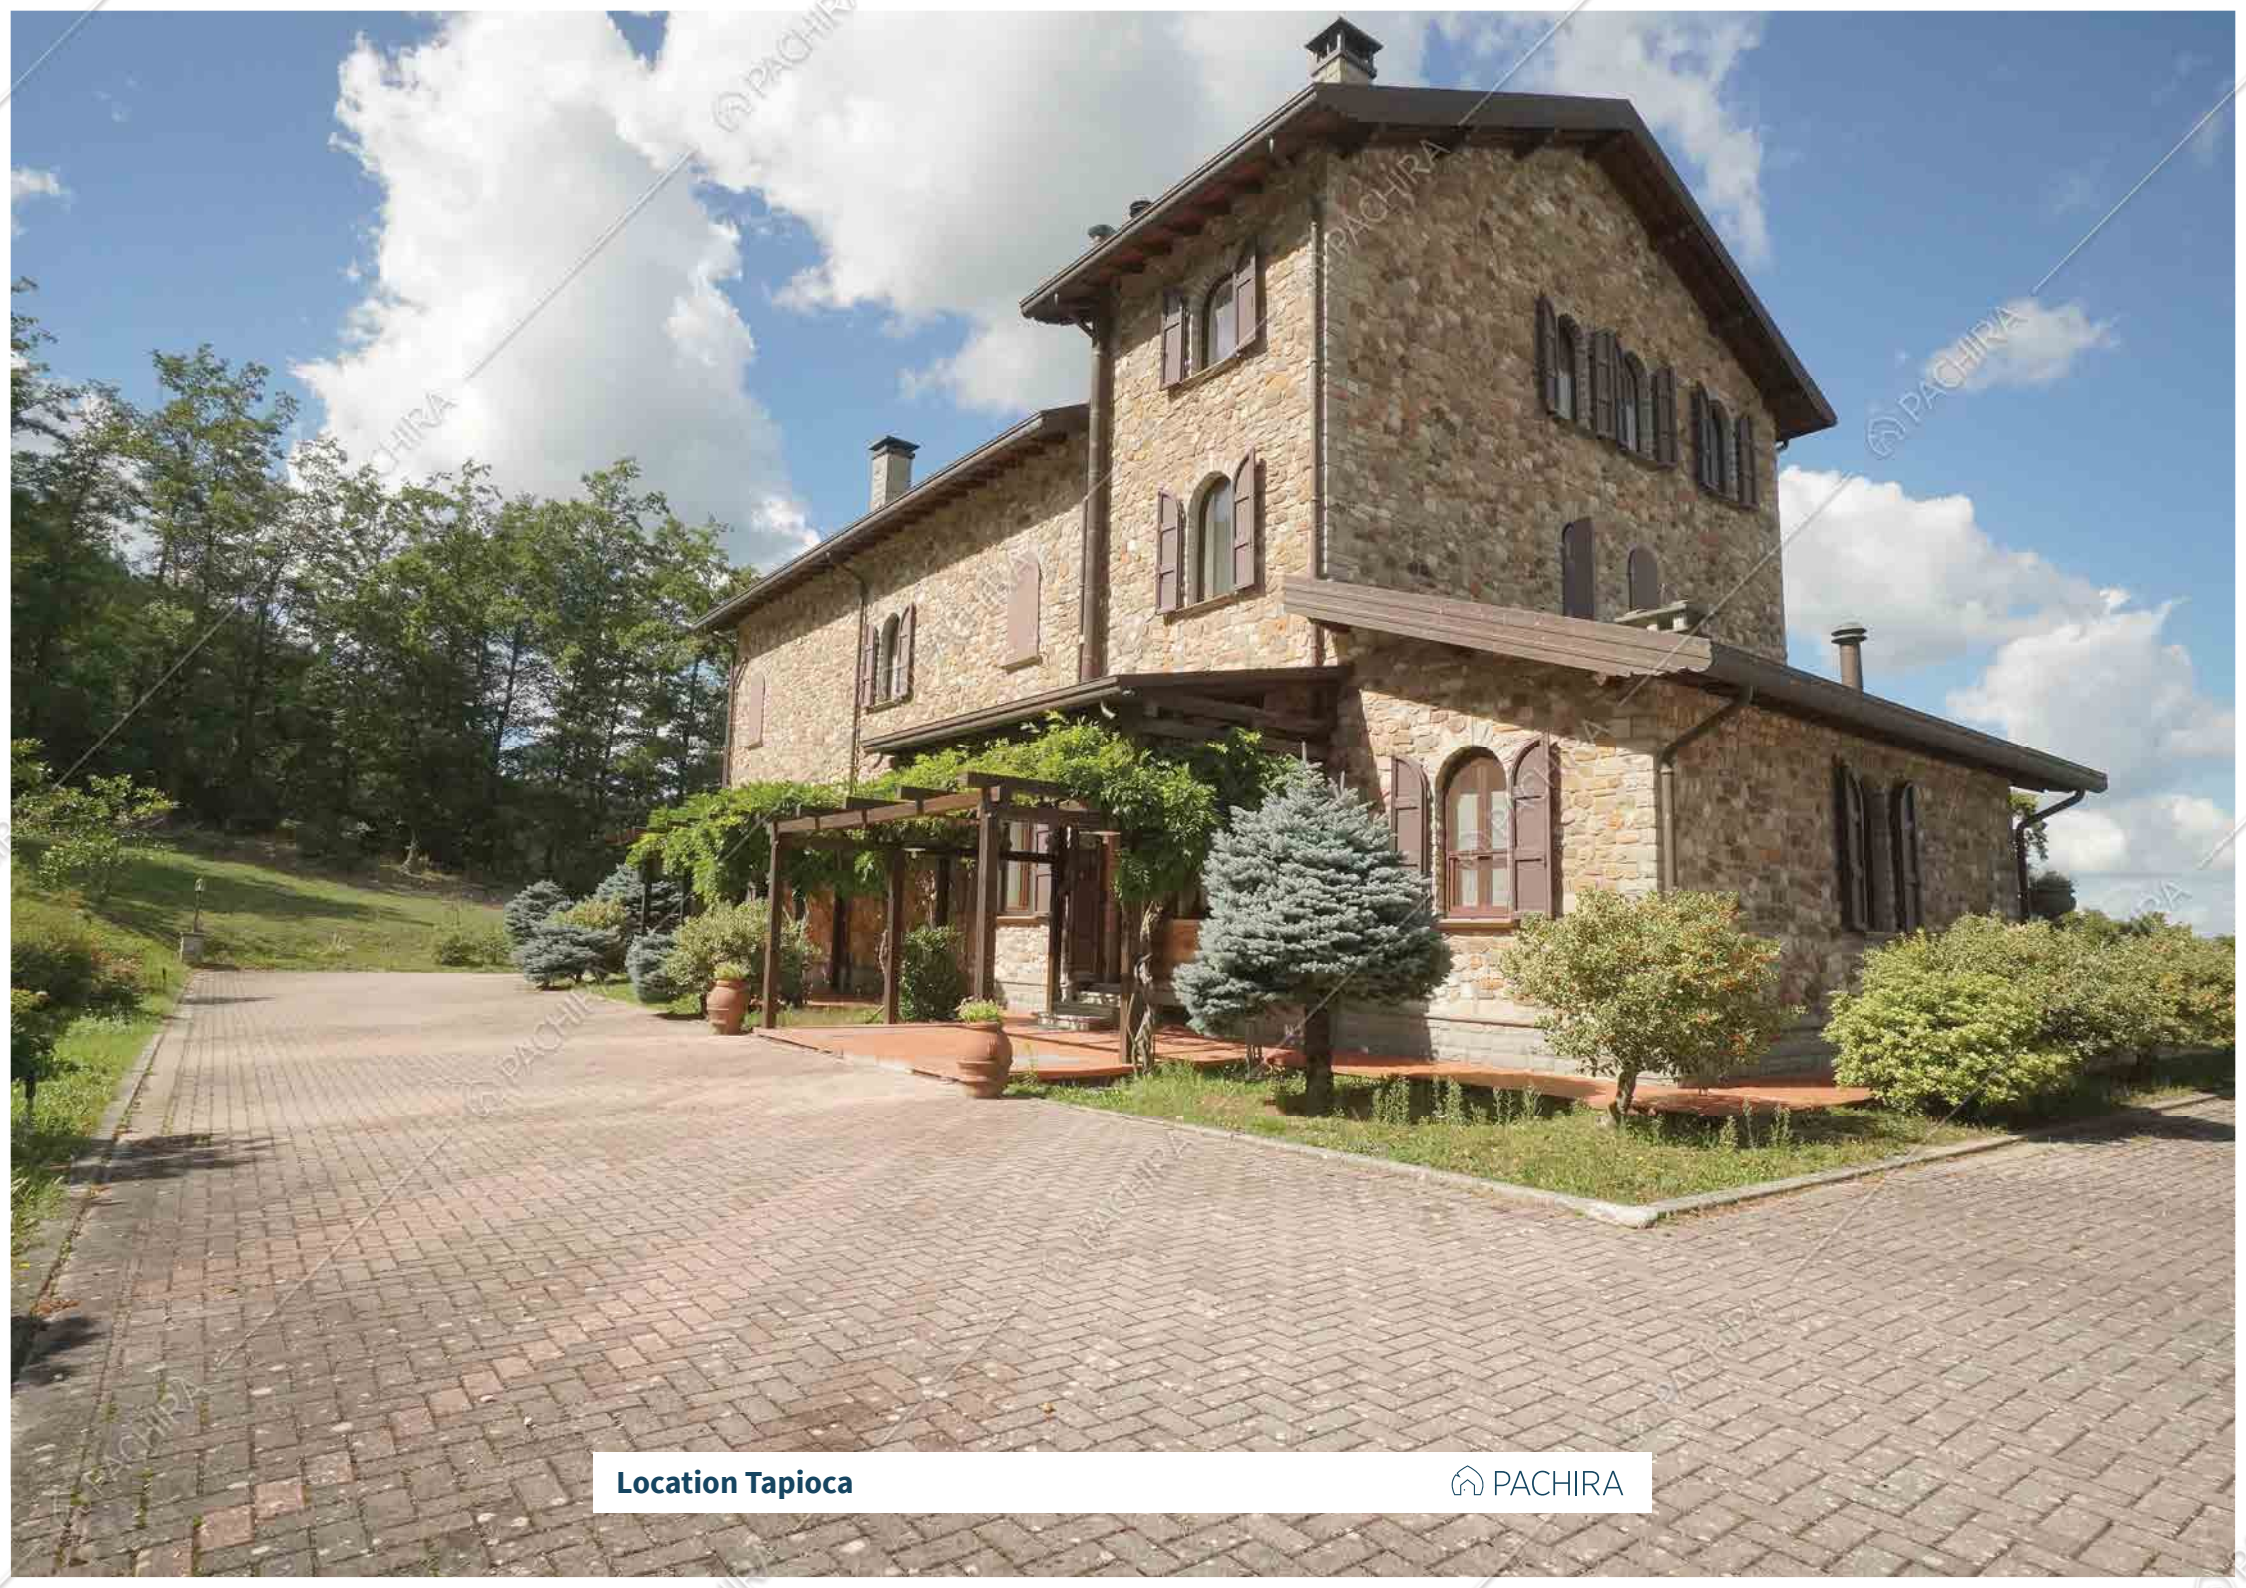

Location Tapioca